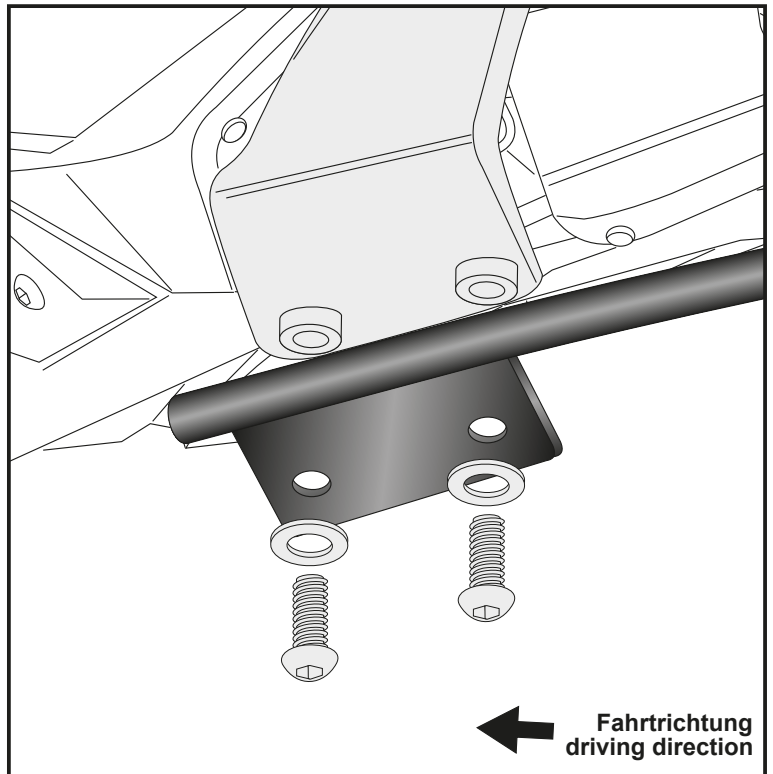

Artikel Nr.: / Item-no.:

6524568 01 01 schwarz/black

DE MONTAGEANLEITUNG GB MOUNTING INSTRUCTIONS

Montage der Rohradapter rechts/links vorne:

Die Montage erfolgt mit den Linsenkopfschrauben M8x30 sowie den U-Scheiben $\varnothing 8,4$ an den nun freien Gewindebohrungen. Zwischen Rohradapter und Rahmen die Soziushaltegriffe fügen.

Fastening of the tube adapters right/left front:

At the now free threads together with the original passenger handle bars. Use filister head screws M8 x 30 and washers $\varnothing 8,4$.

4x

4x

1

Montage der Rohradapter rechts/links hinten:

Die Montage erfolgt an den nun freien Gewindebohrungen mit den Inbusschrauben M8 x 85.

Fastening of the tube adapters right/left rear:

At the now free threads with allen screws M8 x 85.

2x

2

Easyrack

YAMAHA Tracer 700 (2016-2020)