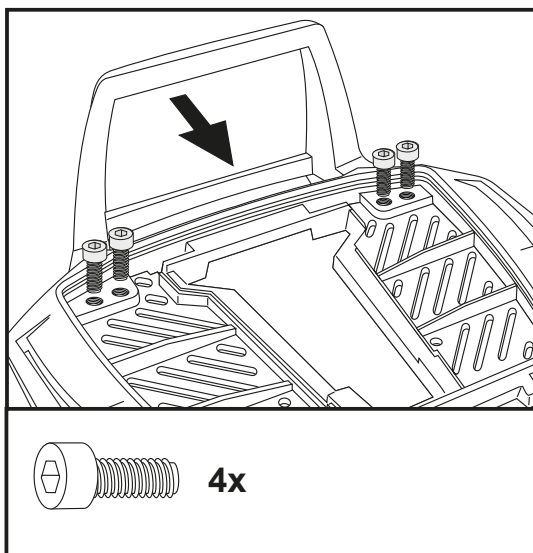

DE MONTAGEANLEITUNG
GB MOUNTING INSTRUCTIONS