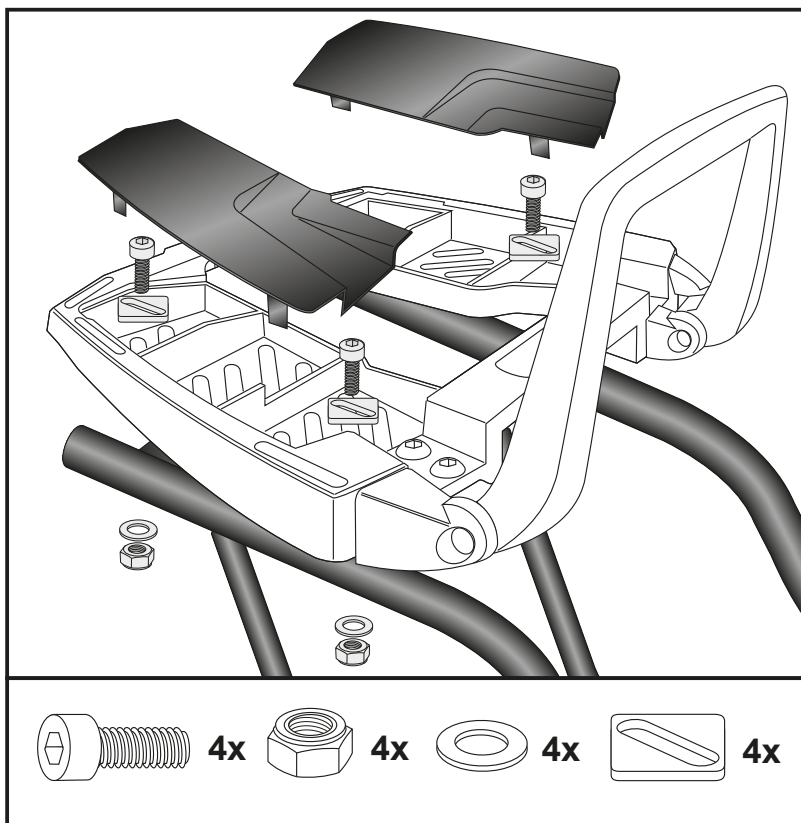

6524554 01 01 schwarz/black

Artikel Nr.: / Item-no.:

6524568 01 01 schwarz/black

DE MONTAGEANLEITUNG
GB MOUNTING INSTRUCTIONS

Montage des Easyracks:

Das Easyrack wird mit den Inbusschrauben M6x20, den Viereckscheiben 20x20xø6,4, den U-Scheiben ø6,4 und den selbstsichernden Muttern M6 auf den Rohradaptern verschraubt. Anschließend die Kunststoffabdeckungen montieren.

Fastening of the Easyrack:

On the tube adapters.
Use allen screws M6 x 20 and special washer 20x20xø6,4. Secure with washers ø6,4 and self-lock nuts M6. Mount the plastic cover.

DE ACHTUNG
GB CAUTION

Nach der Montage alle Verschraubungen auf festen Sitz kontrollieren! Abgebaute Teile wieder montieren. Bitte beachten Sie unsere beigefügten Serviceinformationen.
Control all screw connections after the assembling for tightness! Reassemble the dismantled parts. Please notice our enclosed service information.