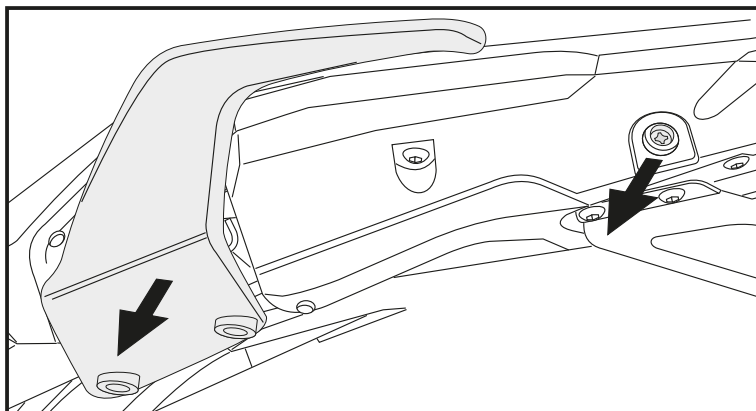

Easyrack

YAMAHA Tracer 700 (2016-2020)

Artikel Nr.: / Item-no.:

6614554 01 01 schwarz/black

Alurack

Artikel Nr.: / Item-no.:

6524554 01 01 schwarz/black

YAMAHA Tracer 7 (2021-)

Artikel Nr.: / Item-no.:

6614568 01 01 schwarz/black

Artikel Nr.: / Item-no.:

6524568 01 01 schwarz/black

DE INHALT
GB CONTENTS

1x	700009420	Rohradapter links - tube adapter left			
1x	700009421	Rohradapter rechts - tube adapter right			
Bei Bestellung eines Aluracks zusätzlich:		When ordering a Alurack:			
1	799.901HB	Alurack			
1	799.902HB	TC-Bügel für Alurack			
1	799.903HB	Abdeckplatte für Rack			
Bei Bestellung eines Easyracks zusätzlich:		When ordering a Easyrack:			
1	700008650	Easyrack			
1	700008647	Abdeckblende links			
1	700008648	Abdeckblende rechts			
1x	700009422	Schraubensatz/Screw kit:			
	2x	Inbusschraube M8x85 allen screw M8x85		4x	U-Scheibe ø6,4 washer ø6,4
	4x	Linsenkopfschraube M8 x 30 fillister head screw M8 x 30		4x	U-Scheibe ø8,4 washer ø8,4
	4x	Inbusschraube M6 x 20 allen screw M6 x 20		4x	Viereck-Scheiben 20x20xø6,4 special washer 20 x 20 x ø6,4
	4x	Inbusschraube M6 x 12 allen screw M6 x 12		4x	Selbstsichernde Mutter M6 self lock nut M6

DE BENÖTIGTE WERKZEUGE
GB TOOLS REQUIRED

DE VORBEREITUNG
GB PREPARING

Die Originalschrauben der Soziushaltegriffe sowie die hinteren Originalschrauben der Kotflügelbefestigung entfernen, diese entfallen. Die Soziushaltegriffe ablegen.

Dismantle the original passenger handle bars and lay them down. They will be fixed again later, screws are obsolete.
Dismantle the rear screws of the fender bolting. Screws are obsolete.