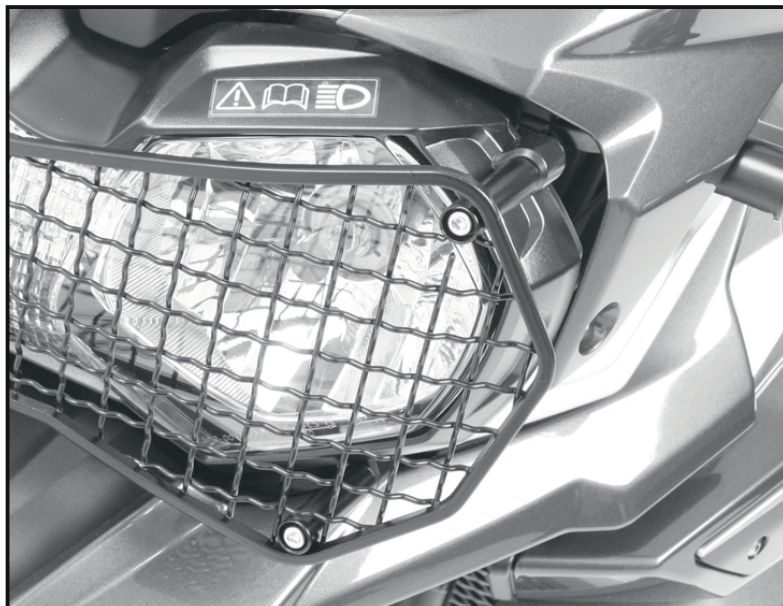

## TRIUMPH Tiger 800 XR / XRX / XRT

(2015-)

Artikel Nr.: / Item-no.: 7007536 00 01 schwarz/black

**DE MONTAGEANLEITUNG**  
**GB MOUNTING INSTRUCTIONS**

Die Originalschrauben der Lampenmaske demontieren. Diese entfallen.

Das Lampengitter in die nun freien Bohrungen einführen und mit den Zylinderschrauben M5 x 75 befestigen.

Unscrew the original screws of the headlight cover. They are obsolete.

Fix the grille with allen screws M5 x 75.