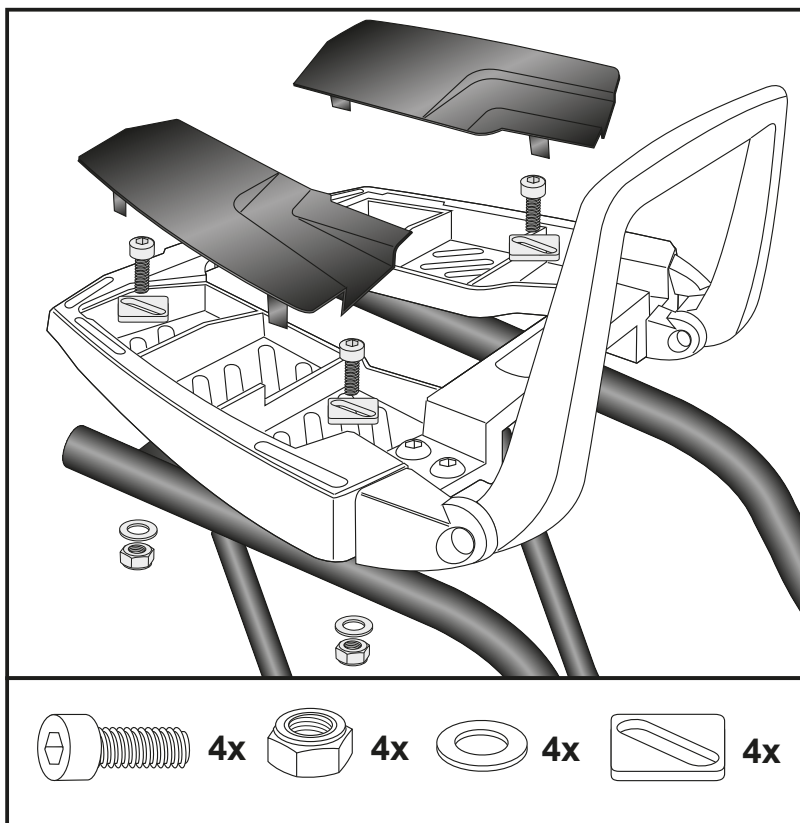

6524554 01 01 schwarz/black

Artikel Nr.: / Item-no.:

6524568 01 01 schwarz/black

DE MONTAGEANLEITUNG
GB MOUNTING INSTRUCTIONS

Montage des Easyracks:

Das Easyrack wird mit den Inbusschrauben M6x20, den Viereckscheiben 20x20xø6,4, den U-Scheiben ø6,4 und den selbstsichernden Muttern M6 auf den Rohradaptern verschraubt. Anschließend die Kunststoffabdeckungen montieren.

Fastening of the Easyrack:

On the tube adapters.
Use allen screws M6 x 20 and special washer 20x20xø6,4. Secure with washers ø6,4 and self-lock nuts M6. Mount the plastic cover.

Nach der Montage alle Verschraubungen auf festen Sitz kontrollieren! Abgebaute Teile wieder montieren. Bitte beachten Sie unsere beigefügten Serviceinformationen.
Control all screw connections after the assembling for tightness! Reassemble the dismantled parts. Please notice our enclosed service information.