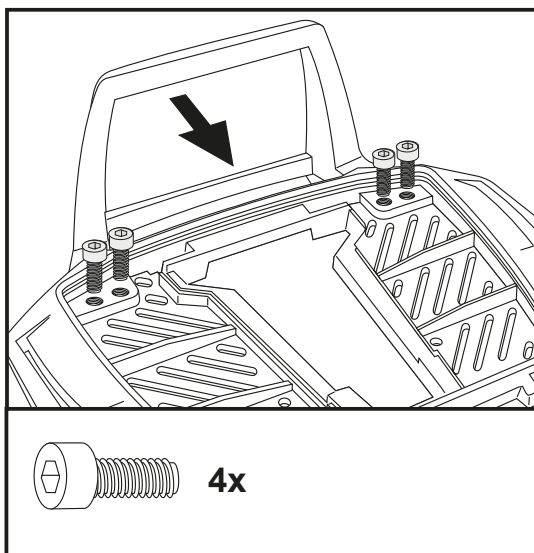

DE MONTAGEANLEITUNG
GB MOUNTING INSTRUCTIONS