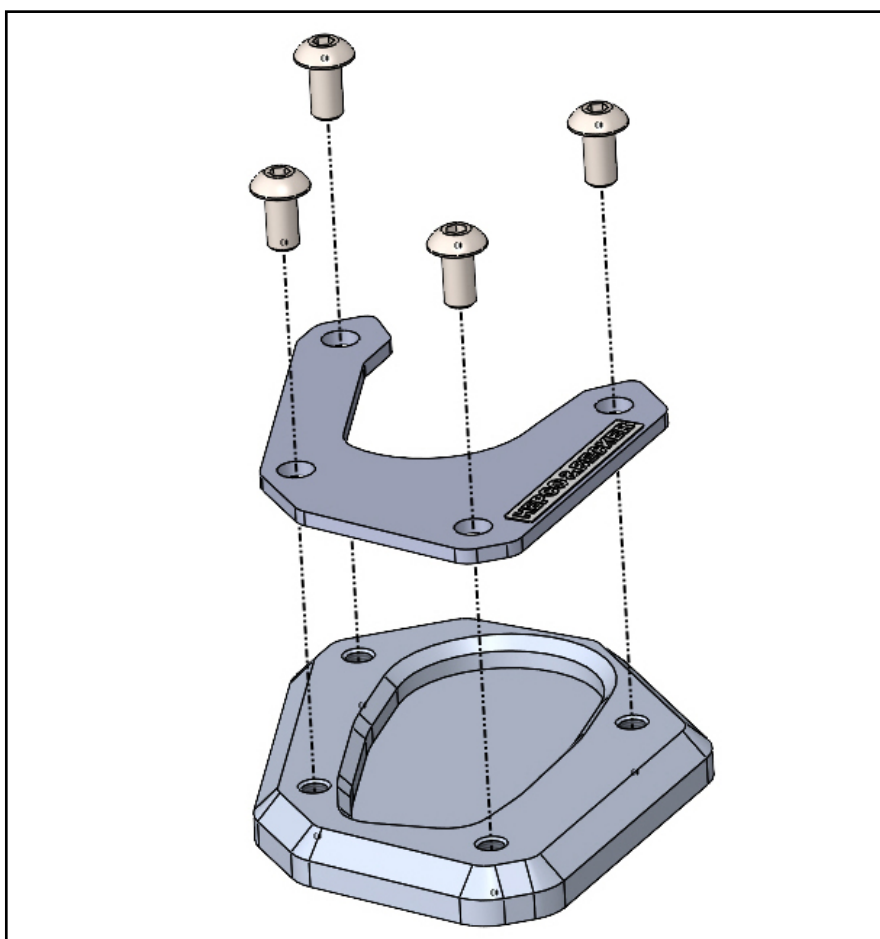

## Vorbereitende Maßnahmen / Preparatory actions

Die Unterseite des Seitenständerfußes  
 reinigen.

Clean the bottom of the side stand.

## Wichtig / Important

Für die Montage der Schrauben, Sicherungs-  
 mittel verwenden und diese dann mit 4 Nm  
 anziehen. Nach der Montage den festen Sitz  
 kontrollieren!

Use liquid thread locker for mounting the  
 screws and then tighten them with 4 Nm.  
 After assembly, check the tight fit!