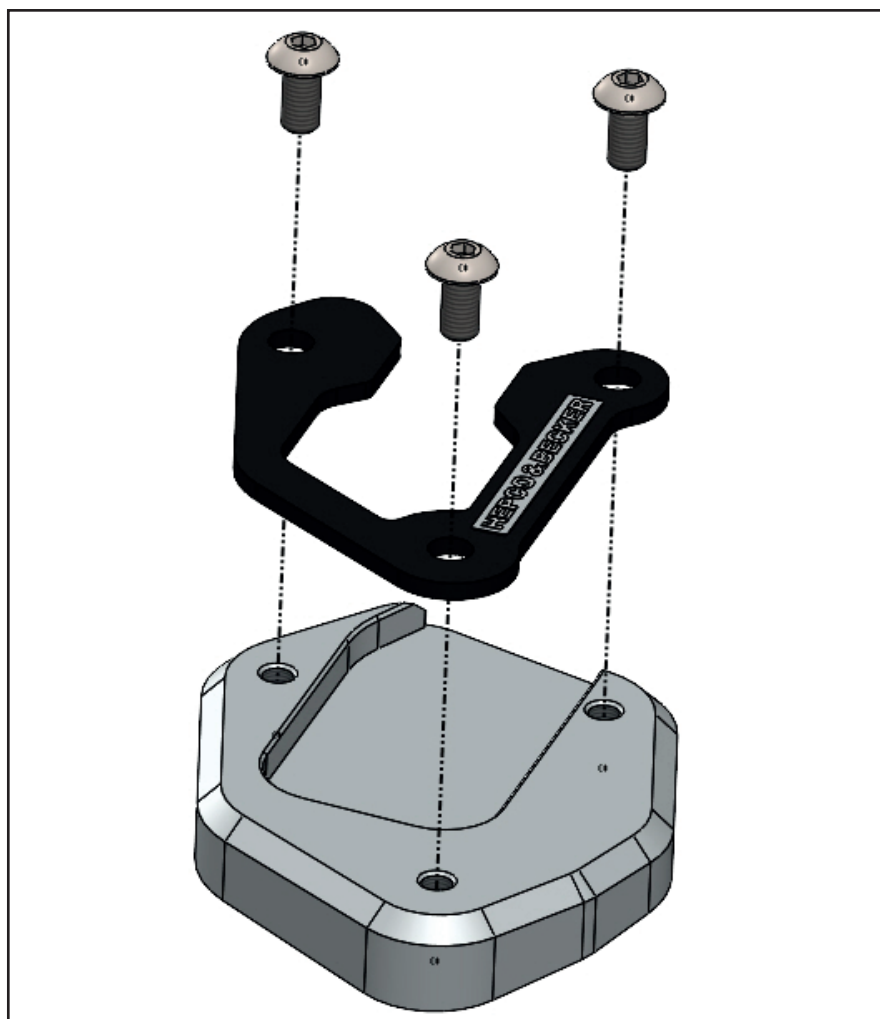

Liquid thread locker,
medium strength

Vorbereitende Maßnahmen / Preparatory actions

Die Unterseite des Seitenständerfußes
reinigen.

Clean the bottom of the side stand.

Wichtig / Important

Für die Montage der Schrauben, Sicherungs-
mittel verwenden und diese dann mit 4 Nm
anziehen. Nach der Montage den festen Sitz
kontrollieren!

Use liquid thread locker for mounting the
screws and then tighten them with 4 Nm.
After assembly, check the tight fit!

Weiteres Zubehör für dieses Modell auf www.hepco-becker.de / More accessories for this model see www.hepco-becker.de