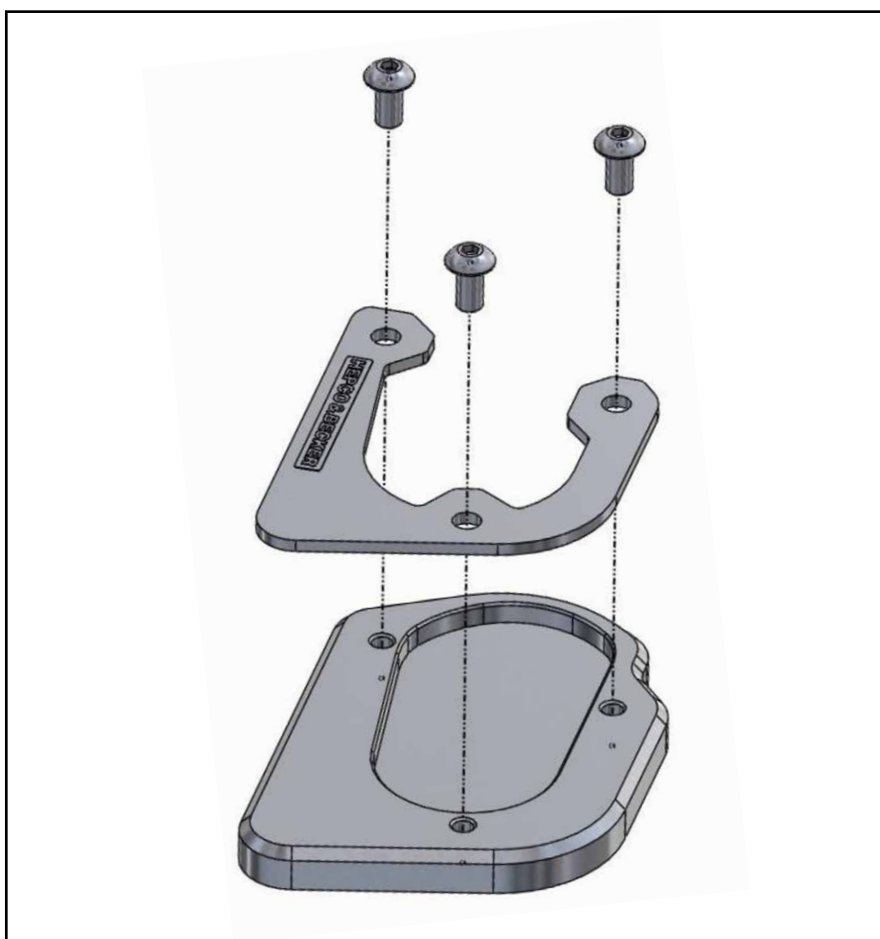

Benötigte Werkzeuge / Required tools

Innensechskantschlüssel Gr. 3 /
Allen key size 3

Schraubensicherung,
mittelfest /
Liquid thread locker,
medium strength

Vorbereitende Maßnahmen / Preparatory actions

Die Unterseite des Seitenständerfußes
reinigen.

Clean the bottom of the side stand.

Wichtig / Important

Für die Montage der Schrauben, Sicherungs-
mittel verwenden und diese dann mit 4 Nm
anziehen. Nach der Montage den festen Sitz
kontrollieren!

Use liquid thread locker for mounting the
screws and then tighten them with 4 Nm.
After assembly, check the tight fit!