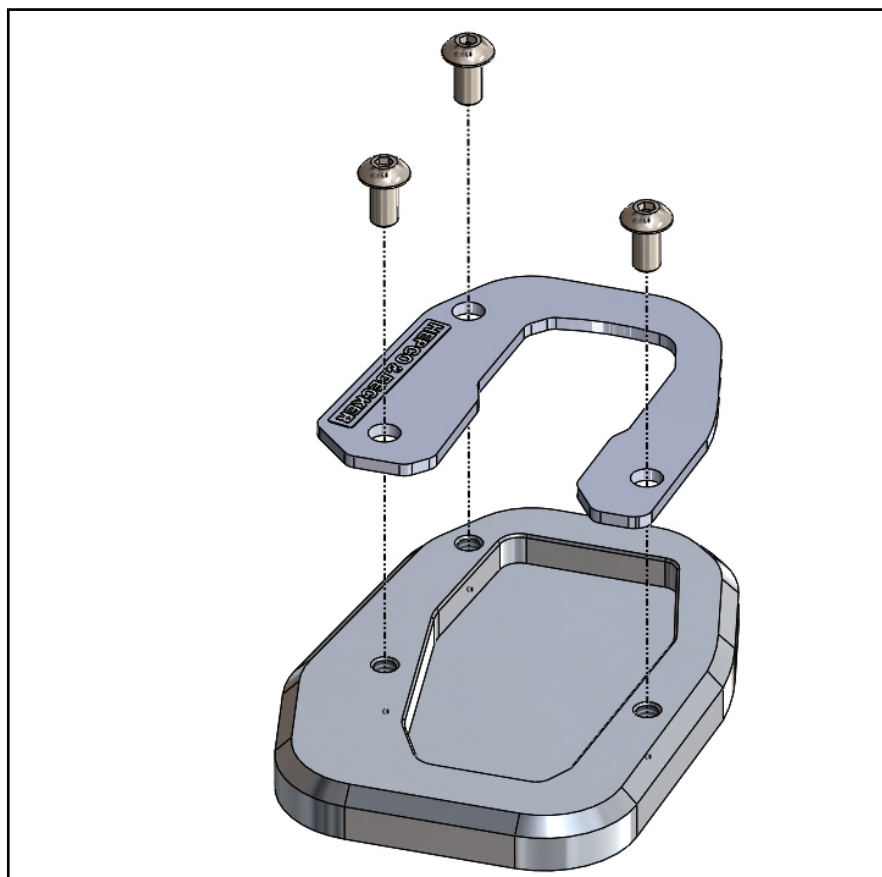

Inhalt

1x 700012075 Grundplatte
 1x 700012076 Gegenplatte
 1x 700012077 Schraubensatz:
 3x Linsenschraube M5x10

Content

1x 700012075 Base plate
 1x 700012076 Counter plate
 1x 700012077 Screw kit:
 3x Filister head screw M5x10

Benötigte Werkzeuge / Required tools

Innensechskantschlüssel Gr. 3 /
 Allen key size 3

Schraubensicherung,
 mittelfest /
 Liquid thread locker,
 medium strength

Vorbereitende Maßnahmen / Preparatory actions

Die Unterseite des Seitenständerfußes
 reinigen.

Clean the bottom of the side stand.

Wichtig / Important

Für die Montage der Schrauben, Sicherungs-
 mittel verwenden und diese dann mit 4 Nm
 anziehen. Nach der Montage den festen Sitz
 kontrollieren!

Use liquid thread locker for mounting the
 screws and then tighten them with 4 Nm.
 After assembly, check the tight fit!

Weiteres Zubehör für dieses Modell auf www.hepco-becker.de / More accessories for this model see www.hepco-becker.de