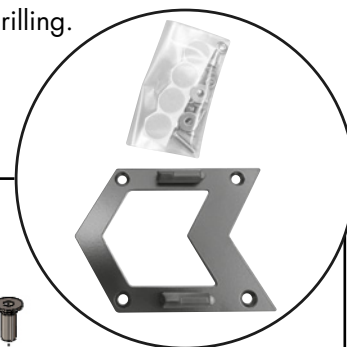

Montageanleitung / Installation Instruction