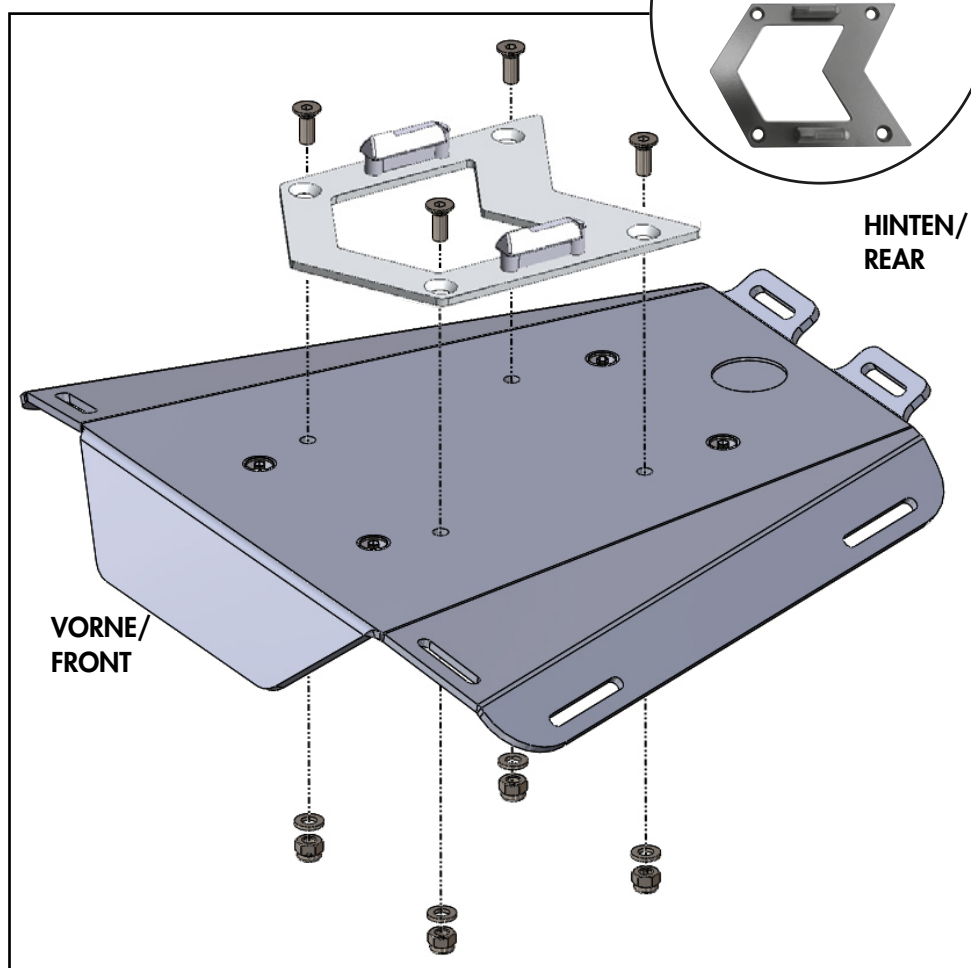

Content

- 1x 700012746 Arrow adapter
- 2x Plastic domes
- 1x 700013214 Screw kit:
 - 4x countersunk screw M6x16
 - 4x washer Ø6,4
 - 4x self lock nuts M6

Vorbereitende Maßnahmen / Preparatory actions

Das Sportrack/Minirack vom Motorrad abnehmen und die 4 Verschlussstopfen Ø8mm aus den Bohrungen drücken.
Remove the Sportrack/Minirack from the motorcycle and press the 4 plastic plugs out of the drilling.

Montageanleitung / Installation Instruction

Achtung / Attention:
Anzugsmomente des Motorradherstellers beachten! Nach der Montage alle Verschraubungen auf festen Sitz kontrollieren!

Hinweis:
Sportrack nicht im Lieferumfang.

Check the motorcycle manufacturer's tightening torques! Control all screw connections after the assembling for tightness!

Note:
Sportrack not included.

Weiteres Zubehör für dieses Modell auf www.hepco-becker.de / More accessories for this model see www.hepco-becker.de