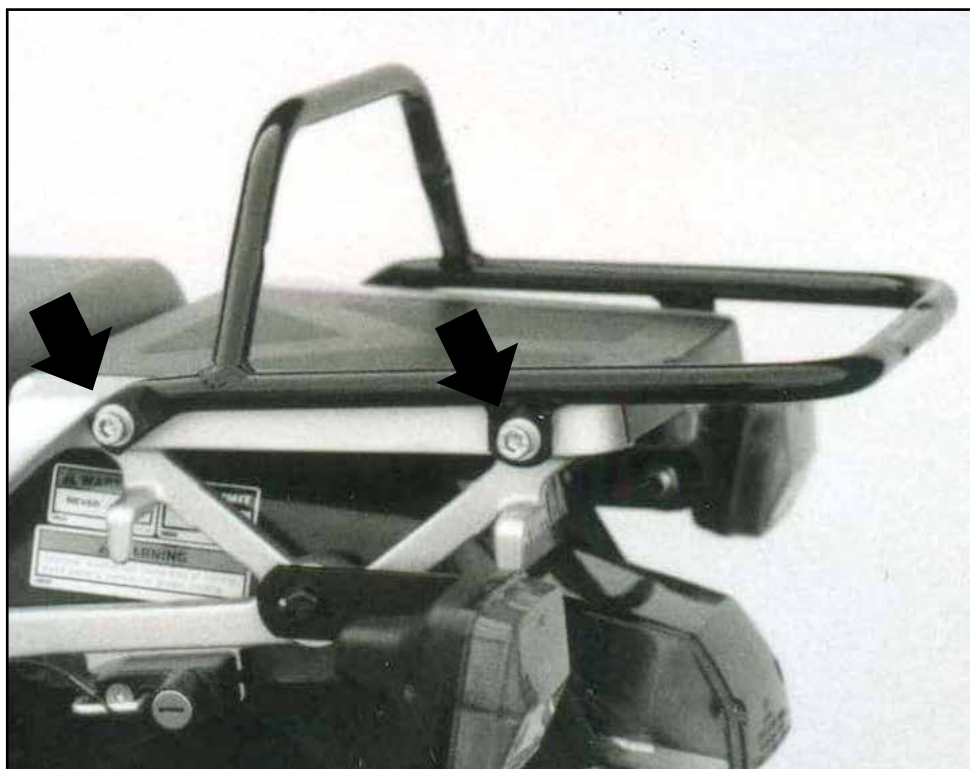

Fastening of the rear rack tube type

With the alu spacers, washers and allen screws M8x40 (see image).

Achtung / Attention:

Nach der Montage alle Verschraubungen auf festen Sitz kontrollieren! Abgebaute Teile wieder montieren. Bitte beachten Sie unsere beigelegten Serviceinformationen.

Control all screw connections after the assembling for tightness! Reassemble the dismantled parts. Please notice our enclosed service information.

Weiteres Zubehör für dieses Modell auf www.hepco-becker.de / More accessories for this model see www.hepco-becker.de

HEPCO&BECKER GmbH | An der Steinmauer 6 | 66955 Pirmasens | Germany | Tel. +49 6331 1453100 | Fax: +49 6331 1453 120 | Mail: vertrieb@hepco-becker.de

HEPCO&BECKER

650469 01 01

1