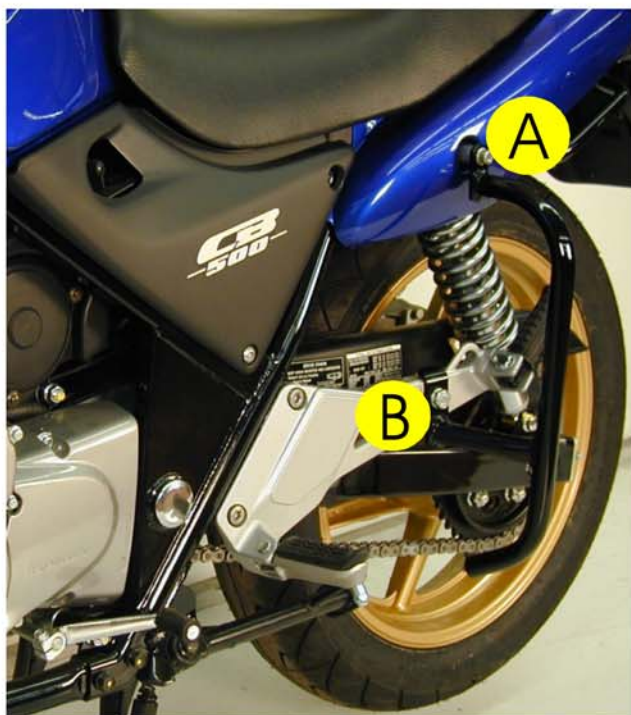

Linke Seite