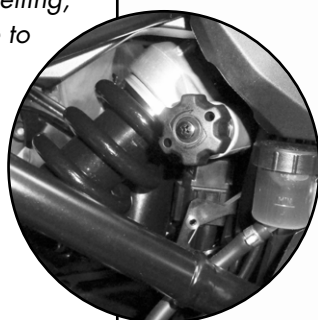

Vorbereitende Maßnahmen / Preparatory actions

Die Unterseite des Seitenständerfußes
reinigen.

Hinweis: Je nach Fahrwerkseinstellung kann
es notwendig sein, diese zu optimieren,
damit das Motorrad schräger steht.

Clean the bottom of the side stand.

Note: Depending on the suspension setting,
it may be necessary to optimise these to
make the motorcycle more inclined.