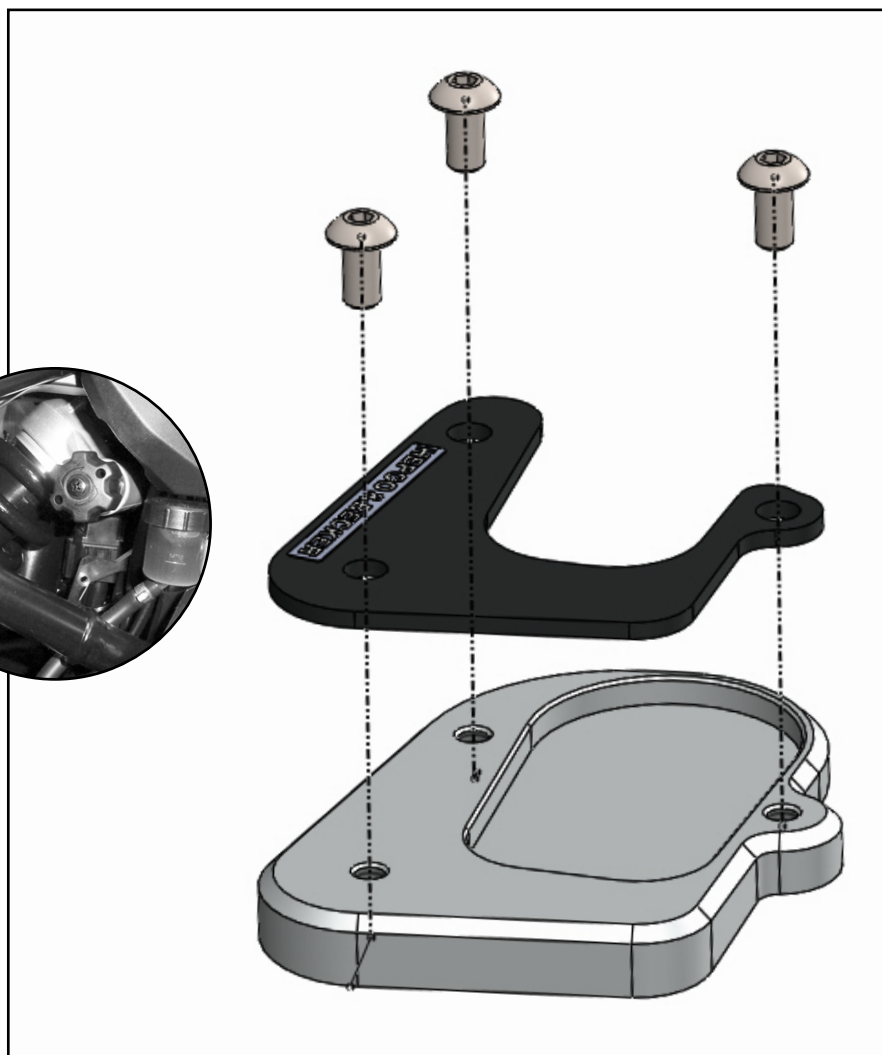

## Vorbereitende Maßnahmen / Preparatory actions

Die Unterseite des Seitenständerfußes  
reinigen.

**Hinweis:** Je nach Fahrwerkseinstellung kann  
es notwendig sein, diese zu optimieren,  
damit das Motorrad schräger steht.

Clean the bottom of the side stand.

**Note:** Depending on the suspension setting,  
it may be necessary to optimise these to  
make the motorcycle more inclined.

## Wichtig / Important

Für die Montage der Schrauben, Sicherungs-  
mittel verwenden und diese dann mit 4 Nm  
anziehen. Nach der Montage den festen Sitz  
kontrollieren!

Use liquid thread locker for mounting the  
screws and then tighten them with 4 Nm.  
After assembly, check the tight fit!