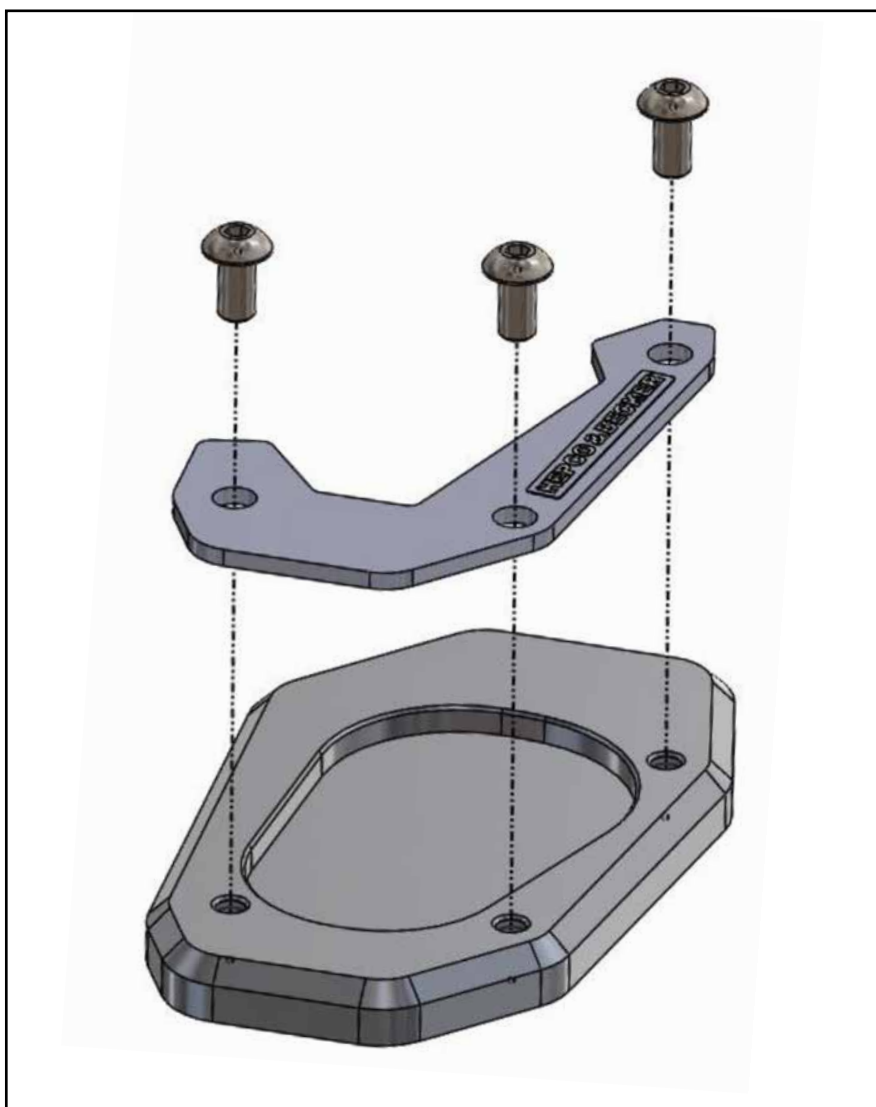

Inhalt

1x 700012024 Grundplatte
1x 700012025 Gegenplatte
1x 700012026 Schraubensatz:
3x Linsenschraube M5x10

Content

1x 700012024 Base plate
1x 700012025 Counter plate
1x 700012026 Screw kit:
3x Filister head screw M5x10

Benötigte Werkzeuge / Required tools

Innensechskantschlüssel Gr. 3 /
Allen key size 3

Schraubensicherung,
mittelfest /

Liquid thread locker,
medium strength

Vorbereitende Maßnahmen / Preparatory actions

Die Unterseite des Seitenständerfußes
reinigen.

Clean the bottom of the side stand.

Wichtig / Important

Für die Montage der Schrauben, Sicherungs-
mittel verwenden und diese dann mit 4 Nm
anziehen. Nach der Montage den festen Sitz
kontrollieren!

Use liquid thread locker for mounting the
screws and then tighten them with 4 Nm.
After assembly, check the tight fit!