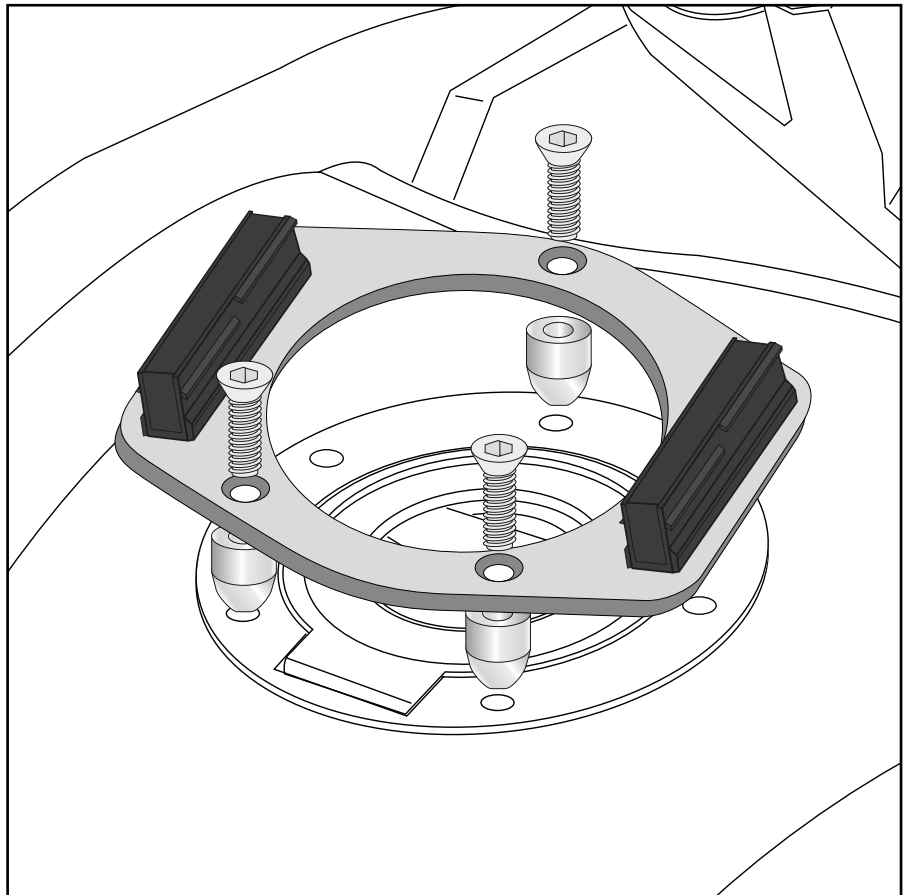

MOTO GUZZI

mit 5-Loch Befestigung des Tankverschlusses / with 5 hole fastening the tank lid

Art.Nr./Item-no.:

506012-5

Inhalt

- 1x 700012647 Tankring
- 1x 506000 Montageset Lock-it
- 2x Magnetdome
- 2x Abdeckung Magnetdome
- 1x 700011785 Schraubensatz:
 - 3x Senkkopfschraube M4x20
 - 3x Distanz mit Konus Ø8xØ4,2x4mm

Maße / Dimensions

ø	a	b	c
4	79,0	79,0	49,0

260314/121019/150421/200122/190422/220323

Wichtig / Important:

Wenn Sie sich nicht sicher sind, wie man eine bestimmte Arbeit ausführt, sollten Sie diese Ihrer Fachwerkstatt überlassen. Ziehen sie alle zugänglichen Schrauben zuerst nur locker an. Nachdem alles montiert ist, werden die Schrauben dann auf das entsprechende Anzugsmoment festgezogen. Dadurch wird sichergestellt, dass das Produkt spannungsfrei angebaut ist. Anzugsmomente beachten! Nach der Montage alle Verschraubungen auf festen Sitz kontrollieren!

If you are not sure how to execute a determined action, you should ask your local distributor to do it. First, tighten all screws only loosely. After mounting all parts, the screws should be tightened to the torque specified. This guarantees, that the product is mounted without tension. Observe the tightening torques of the manufacturer! Control all screw connections after the assembling for tightness!

Montageanleitung / Installation Instruction

Montage des Tankrings:

Senkkopfschraube M4x20

Distanz mit Konus Ø8xØ4,2 x 4mm

1

Fastening of the tank ring:

Countersunk screw M4x20

Spacer with cone Ø8xØ4,2 x 4mm