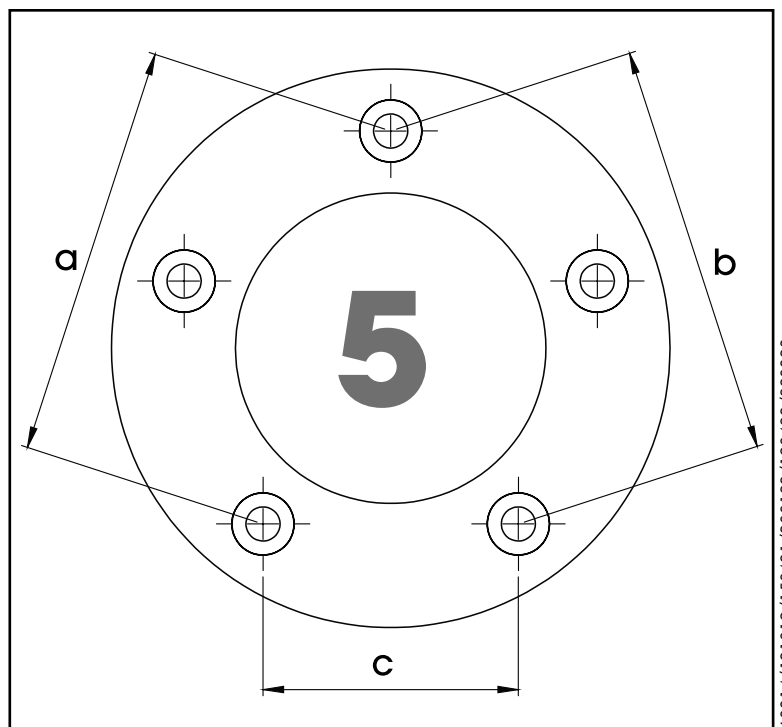

MOTO GUZZI

mit 5-Loch Befestigung des Tankverschlusses / with 5 hole fastening the tank lid

Art.Nr./Item-no.:

506012-5

Inhalt

- 1x 700012647 Tankring
- 1x 506000 Montageset Lock-it
- 2x Magnetdome
- 2x Abdeckung Magnetdome
- 1x 700011785 Schraubensatz:
 - 3x Senkkopfschraube M4x20
 - 3x Distanz mit Konus Ø8xØ4,2x4mm

Content

- 1x 700012647 Tank ring
- 1x 506000 Mounting set Lock-it
- 2x Magnetic dome
- 2x Cover magnetic dome
- 1x 700011785 Screw kit:
 - 3x Countersunk screw M4x20
 - 3x Spacer with cone Ø8xØ4,2x4mm

Benötigte Werkzeuge / Required tools

Maße / Dimensions

ø	a	b	c
4	79,0	79,0	49,0

260314/121019/150421/200122/190422/220323

Wichtig / Important:

Wenn Sie sich nicht sicher sind, wie man eine bestimmte Arbeit ausführt, sollten Sie diese Ihrer Fachwerkstatt überlassen. Ziehen sie alle zugänglichen Schrauben zuerst nur locker an. Nachdem alles montiert ist, werden die Schrauben dann auf das entsprechende Anzugsmoment festgezogen. Dadurch wird sichergestellt, dass das Produkt spannungsfrei angebaut ist. Anzugsmomente beachten! Nach der Montage alle Verschraubungen auf festen Sitz kontrollieren!

Montageanleitung / Installation Instruction

Montage des Tankrings:

Senkkopfschraube M4x20

Distanz mit Konus Ø8xØ4,2 x 4mm

1

Fastening of the tank ring:

Countersunk screw M4x20

Spacer with cone Ø8xØ4,2 x 4mm