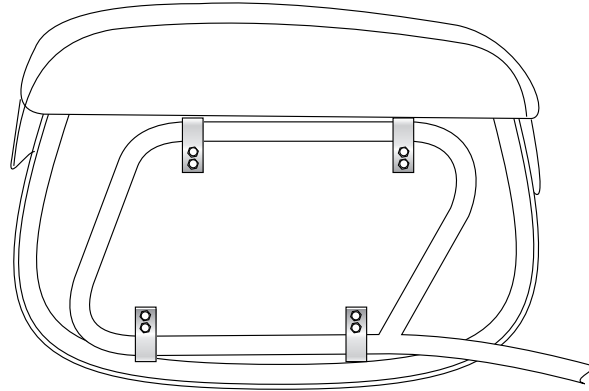

DE INHALT
GB CONTENTS

8	Sechskantschrauben M6 x 16
8	selbstsichernde Muttern M6
4	Haltekralen
4	Gegenlaschen
für einige Modelle:	
1	Bohrschablone
8	Hexagon bolt M6 x 16
8	self-lock nut M6
4	retaining plate
4	shackles
for special models:	
1	drilling pattern

Montagebeispiel Haltekralen
Example for the positions of the retaining plates