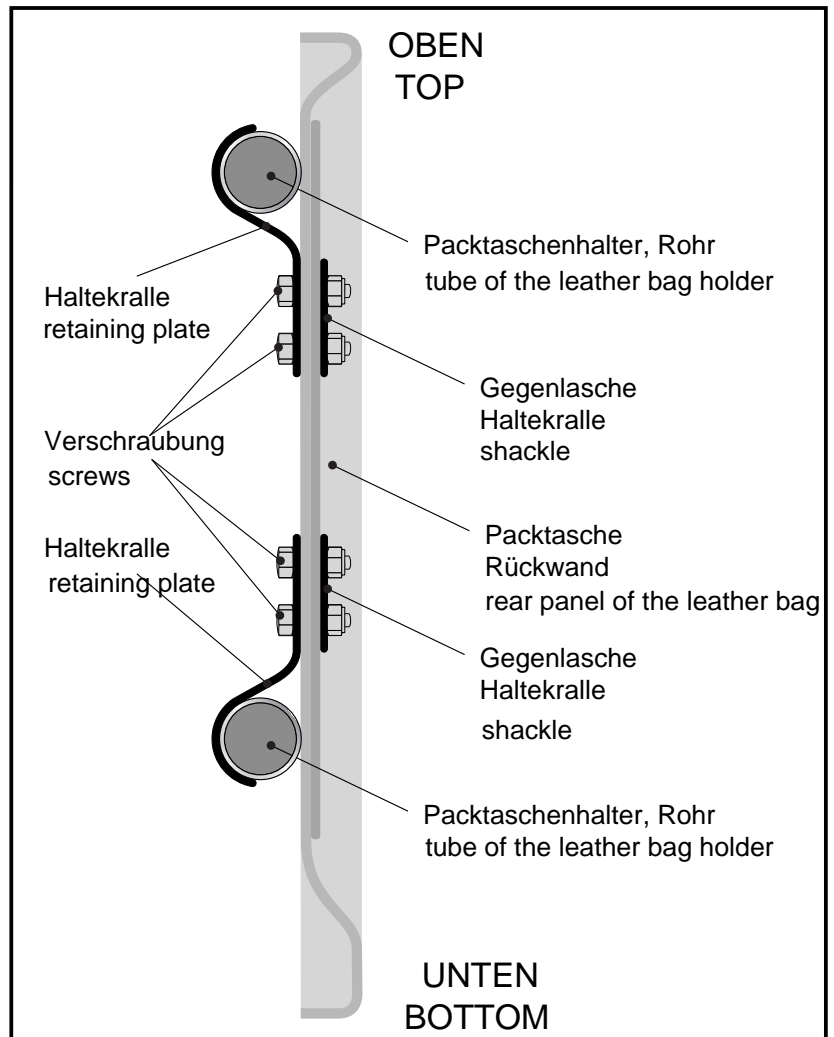

Festmontage Kit für Leder-Satteltaschen Fastening kit for leather bags

Artikel Nr.: / Item-no.:

700429 schwarz/black

DE INHALT
GB CONTENTS

- | | |
|---------------------|----------------------------|
| 8 | Sechskantschrauben M6 x 16 |
| 8 | selbstsichernde Muttern M6 |
| 4 | Haltekralen |
| 4 | Gegenlaschen |
| für einige Modelle: | |
| 1 | Bohrschablone |
| | |
| 8 | Hexagon bolt M6 x 16 |
| 8 | self-lock nut M6 |
| 4 | retaining plate |
| 4 | shackles |
| for special models: | |
| 1 | drilling pattern |

Montagebeispiel Haltekralen
Example for the positions of the retaining plates

DE MONTAGEANLEITUNG
GB MOUNTING INSTRUCTIONS

Hepco & Becker GmbH
An der Steinmauer 6
D-66955 Pirmasens
Germany

Tel.: +49 (0)6331 - 1453 - 100
Fax: +49 (0)6331 - 1453 - 120
eMail: vertrieb@hepco-becker.de
www.hepco-becker.de