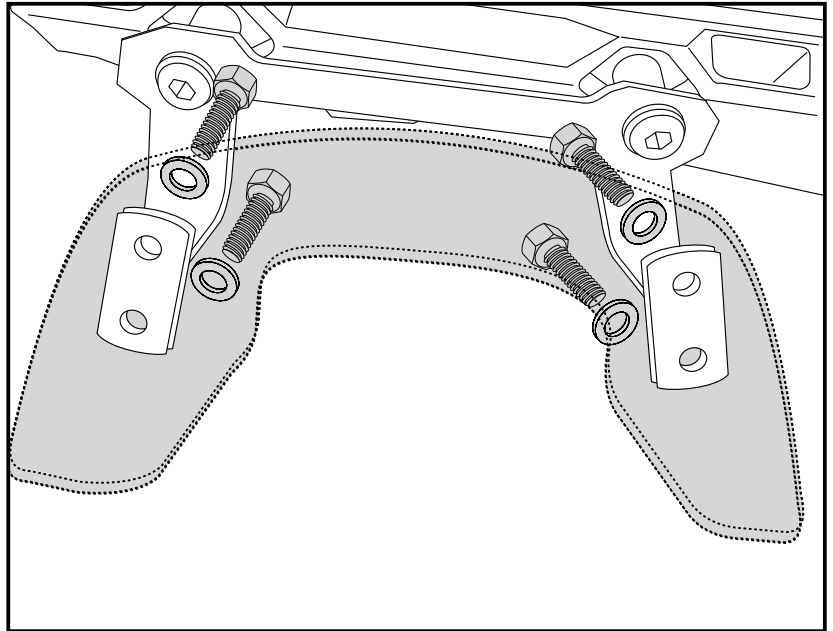

Montage der C-Bow links + rechts:

Dazu die Sechskantschrauben M6x16 und die U-Scheiben Ø6,4 verwenden.

Alle Teile korrekt ausrichten und die Verschraubungen festziehen.

Fastening of the C-Bow:

with hexagon bolts M6 x 16 and washers ø6,4.

After mounting all parts, the screws should be tightened to the torque specified.

2