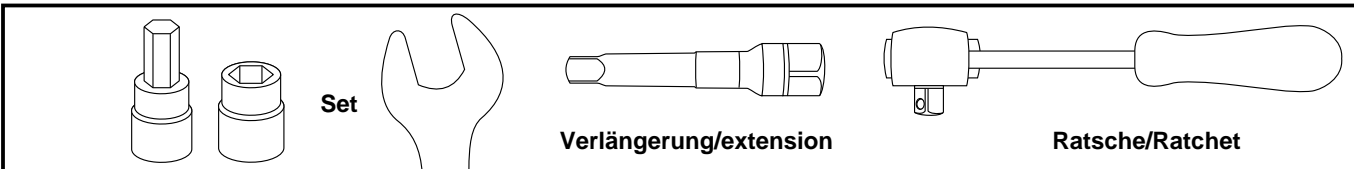

DE INHALT
GB CONTENTS

2	700007063	C-Bow schwarz	2	700007063	C-Bow black
1	700008864	C-Bow Adapter links	1	700008864	C-Bow adapter left
1	700008865	C-Bow Adapter rechts	1	700008865	C-Bow adapter right
1	700008866	Schraubensatz:	1	700008866	Screw kit:
4x		Linsenkopfschrauben M8x70	4x		filister head screw M8x70
8x		Sechskantschraube M6x16mm	8x		hexagon bolt M6x16mm
4x		U-Scheiben Ø8,4	4x		washer Ø8,4
8x		U-Scheiben Ø6,4	8x		washer Ø6,4
4x		Aludistanzen ø18xø9x20mm	4x		alu spacer ø18xø9x20mm

DE BENÖTIGTE WERKZEUGE
GB TOOLS REQUIRED