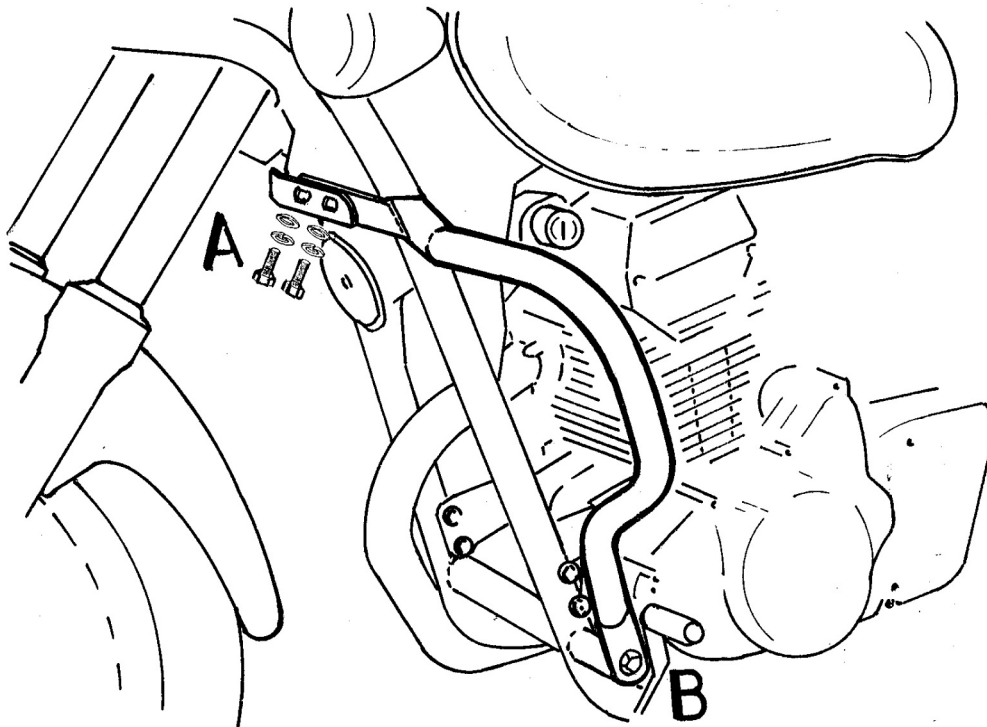

Artikel-Nummer: 501.215

Montagehinweise

Befestigung oben (A):

Zusammen mit der Hube am Rahmen, Rechte Seite über der linken. Originalschrauben entfallen. Befestigung mit

- 2 Sechskantschrauben M 6 x 25
- 2 U-Scheiben Ø 6,4 mm
- 2 Sprengringe Ø 6,4 mm

Die Montage der Hube erfolgt unter den Laschen.

Befestigung unten (B):

Die Befestigung erfolgt mit den Originalschrauben der vorderen Fußresterbefestigungen.

Nach der Montage alle Verschraubungen auf festen Sitz kontrollieren!