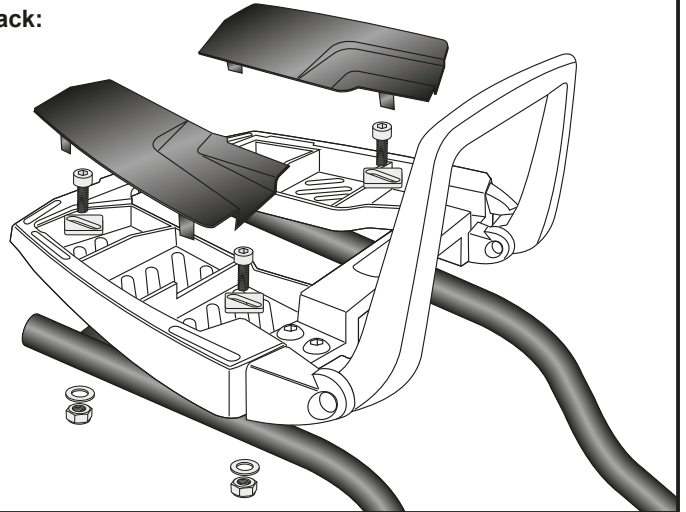

DE MONTAGEANLEITUNG
GB MOUNTING INSTRUCTIONS

Montage des Aluracks/Easyracks:

Das Rack wird mit den Zylinderschrauben M6x20, den Viereck-Scheiben 20x20xø6,4, den U-Scheiben ø6,4 und den selbst-sichernden Muttern M6 auf den Rohradaptern verschraubt. Anschließend die Kunststoff-abdeckung(en) montieren.

Fastening of the Alurack/Easyrack:

On the tube adapters.

Use allen screws M6 x 20 and special washer 20x20xø6,4.

Secure with washers ø6,4 and self-lock nuts M6.

Mount the plastic cover(s).

3

Alurack:

Easyrack: