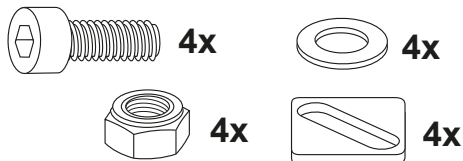

DE MONTAGEANLEITUNG
GB MOUNTING INSTRUCTIONS

Montage des Aluracks/Easyracks:

Das Rack wird mit den Zylinderschrauben M6x20, den Viereck-Scheiben 20x20xø6,4, den U-Scheiben ø6,4 und den selbst-sichernden Muttern M6 auf den Rohradaptern verschraubt. Anschließend die Kunststoff-abdeckung(en) montieren.

Fastening of the Alurack/Easyrack:

On the tube adapters.

Use allen screws M6 x 20 and special washer 20x20xø6,4.

Secure with washers ø6,4 and self-lock nuts M6.

Mount the plastic cover(s).

3

Alurack:

Easyrack: