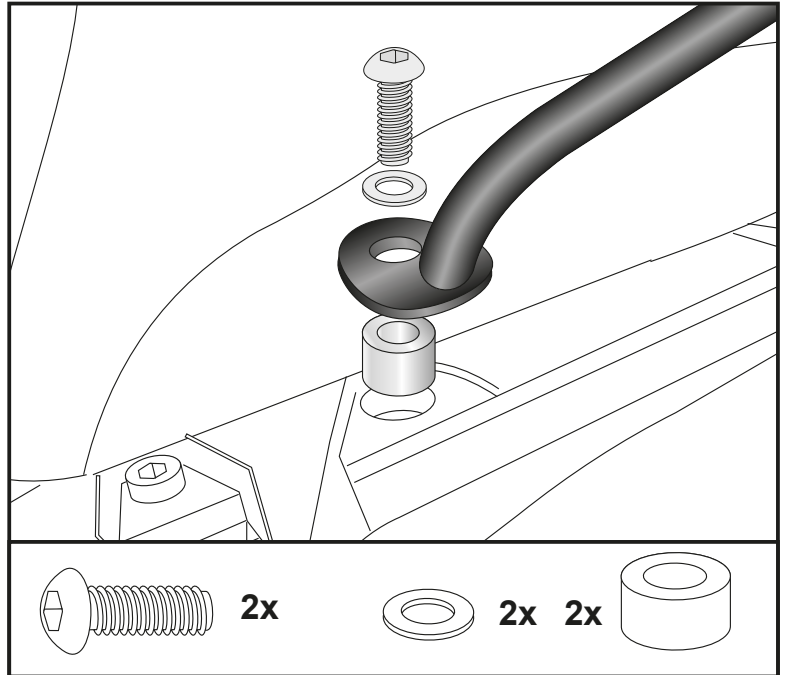

BMW F 850 GS Adventure
(2019 -2023)

6616520 01 01 schwarz/black

6526520 01 01 schwarz/black

DE MONTAGEANLEITUNG
GB MOUNTING INSTRUCTIONS

Montage der Rohradapter VORNE:
an den gleichen Punkten wie bei der Original Brücke. Links und rechts mit den Linsenkopf-schrauben M8x35 mit U-Scheiben Ø8,4.
Zwischen Rahmen und Halteadapter die Aludistanzen Ø20xØ9x20mm fügen.

Fastening of the tube adapter FRONT:
at the fixing points of the original rack.
Left and right with filister head screws M8x35 with washers Ø8,4.
Add spacer Ø20xØ9x20mm between frame and adapter.

1

Montage der Rohradapter HINTEN:
links und rechts mit den Linsenkopf-schrauben M8x25 mit U-Scheiben Ø8,4.
Zwischen Rahmen und Rohradapter die Aludistanzen Ø18xØ9x10mm fügen.