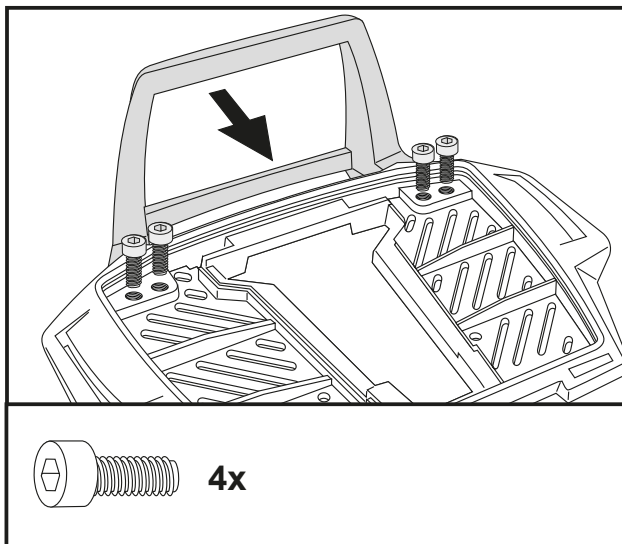

Vorbereitung des Aluracks:

Den beiliegenden TC-Bügel mit den Zylinderkopf-schrauben M6 x 12 hinten unter dem Alurack verschrauben.

HINWEIS:
Der TC-Bügel ist nur bei Anbringung eines Hepco & Becker Topcases erforderlich.

Preparing of the Alurack:

Fix the bow to the rack with allen screws M6 x 12.

NOTICE:
The bow is needed in use with a Hepco & Becker topcase only.