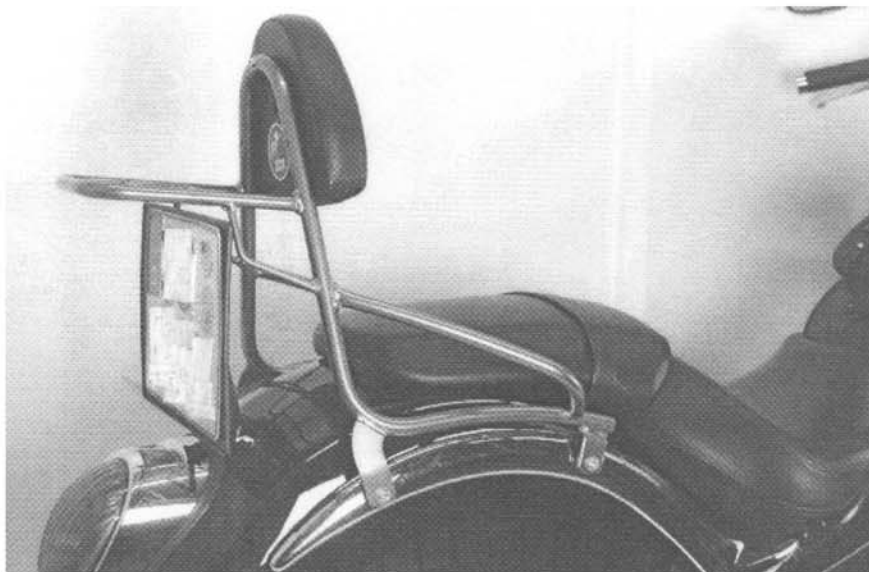

Nach der Montage alle Verschraubungen auf festen Sitz kontrollieren!
Bitte beachten Sie die beigegefügt Service-Informationen.