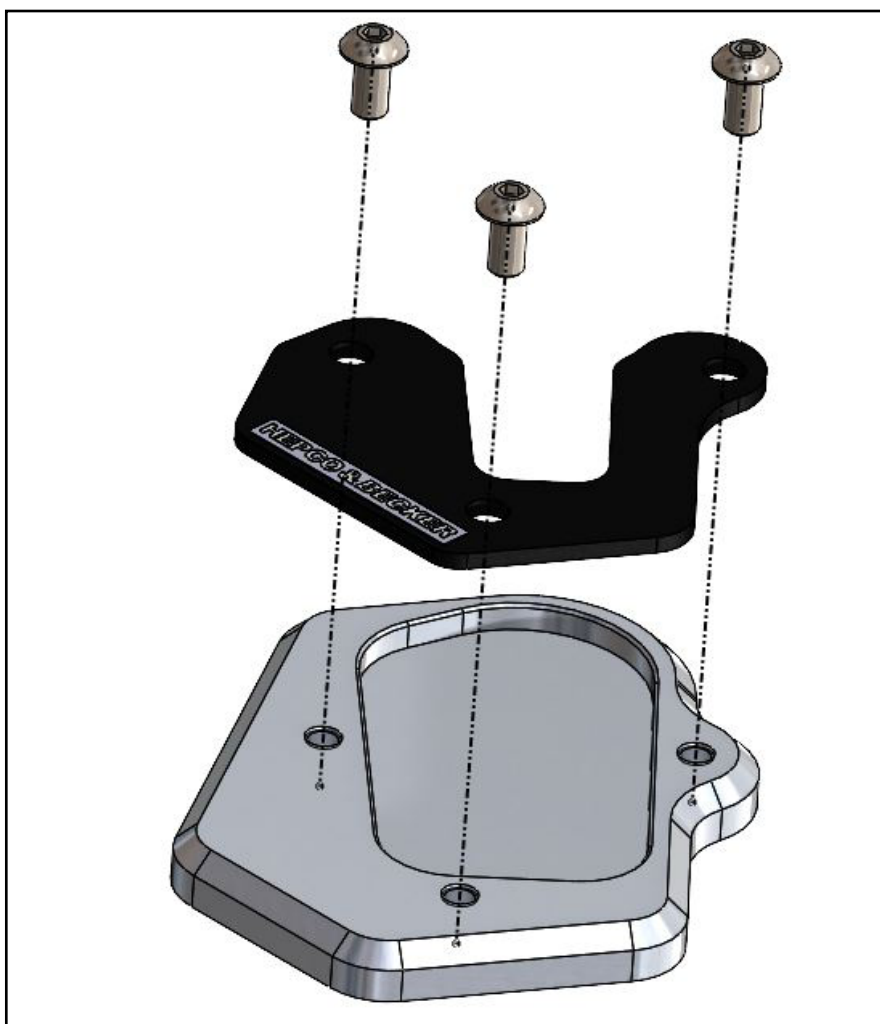

## Vorbereitende Maßnahmen / Preparatory actions

Die Unterseite des Seitenständerfußes  
reinigen.

Clean the bottom of the side stand.

## Wichtig / Important

Für die Montage der Schrauben, Sicherungs-  
mittel verwenden und diese dann mit 4 Nm  
anziehen. Nach der Montage den festen Sitz  
kontrollieren!

Use liquid thread locker for mounting the  
screws and then tighten them with 4 Nm.  
After assembly, check the tight fit!