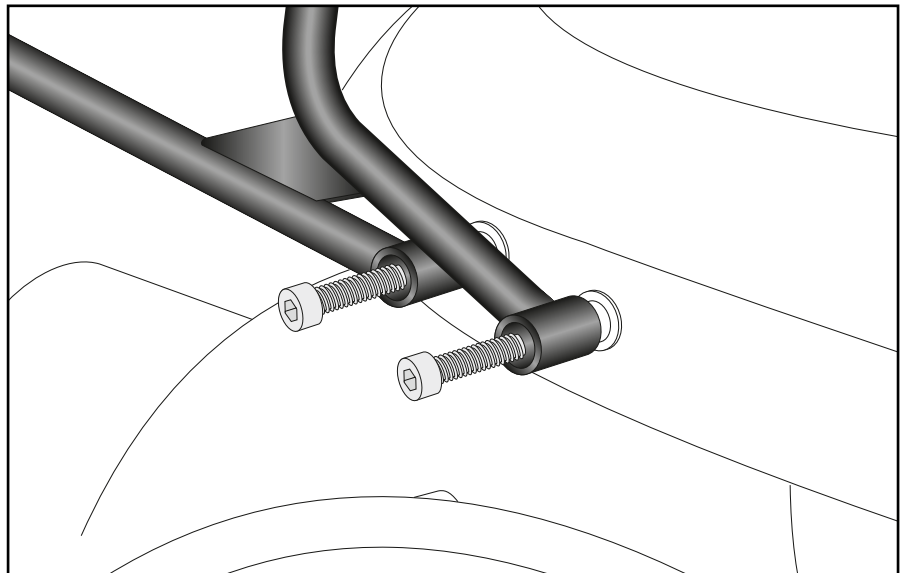

An den nun freien Gewinden mit den Zylinderschrauben M8x50.

Fastening of the rack right/left:

At the now free threads with allen screws M8x50.

4x

1

Achtung / Attention:

Nach der Montage alle Verschraubungen auf festen Sitz kontrollieren! Bitte beachten Sie unsere beigefügten Serviceinformationen.

Control all screw connections after the assembling for tightness! Please notice our enclosed service information.

Weiteres Zubehör für dieses Modell auf www.hepco-becker.de / More accessories for this model see www.hepco-becker.de