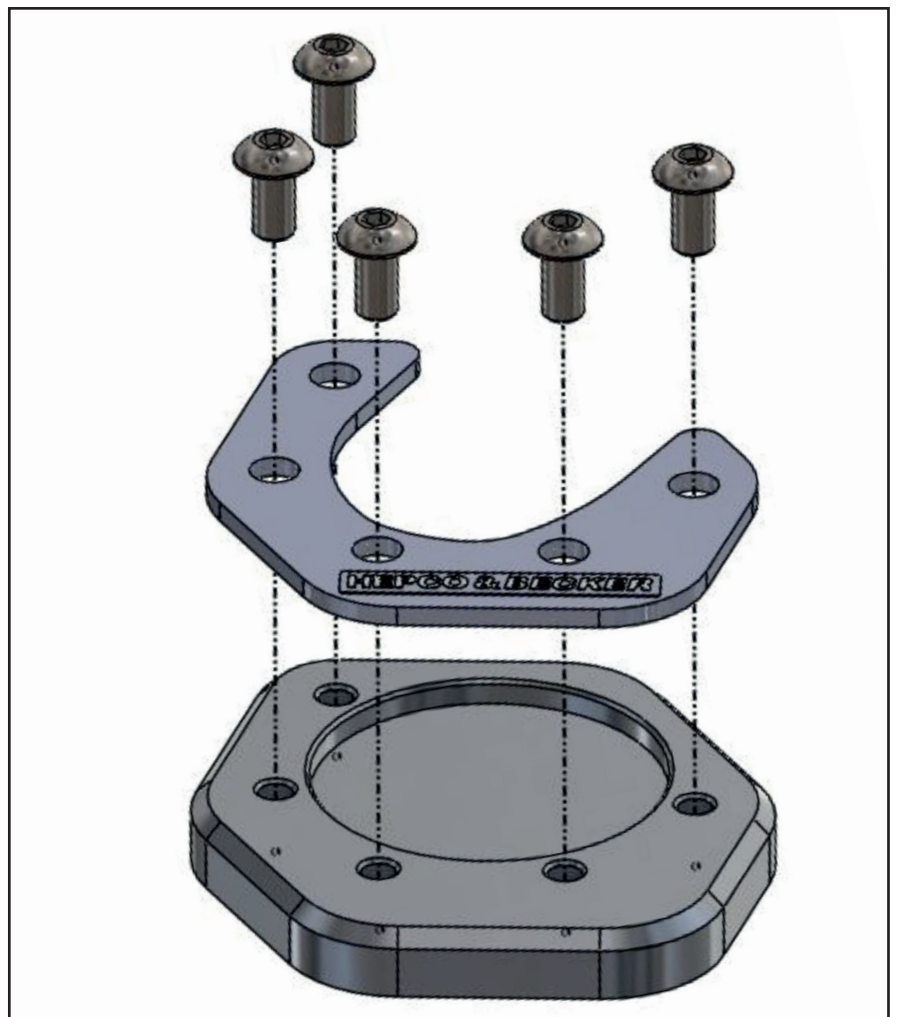

Seitenständerplatte / Side stand enlargement

Art.Nr. / Item-no.	Baujahr / date	Modell / model
4211785 00 91	2006-2013	KTM 990
42117519 00 91	2013	KTM 1190 Advenutre / R
42117510 00 91	2012-2015	KTM 690 Duke
42117555 00 91	2017-2021	KTM 390 Duke
42117554 00 91	2017-2023	KTM 125 Duke

Inhalt

1x 700012072 Grundplatte
1x 700012073 Gegenplatte
1x 700012074 Schraubensatz:
5x Linsenschraube M5x10

Content

1x 700012072 Base plate
1x 700012073 Counter plate
1x 700012074 Screw kit:
5x Filister head screw M5x10

Benötigte Werkzeuge / Required tools

Innensechskantschlüssel Gr. 3 /
Allen key size 3

Schraubensicherung,
mittelfest /
Liquid thread locker,
medium strength

Vorbereitende Maßnahmen / Preparatory actions

Die Unterseite des Seitenständerfußes
reinigen.

Clean the bottom of the side stand.

Wichtig / Important

Für die Montage der Schrauben, Sicherungs-
mittel verwenden und diese dann mit 4 Nm
anziehen. Nach der Montage den festen Sitz
kontrollieren!

Use liquid thread locker for mounting the
screws and then tighten them with 4 Nm.
After assembly, check the tight fit!