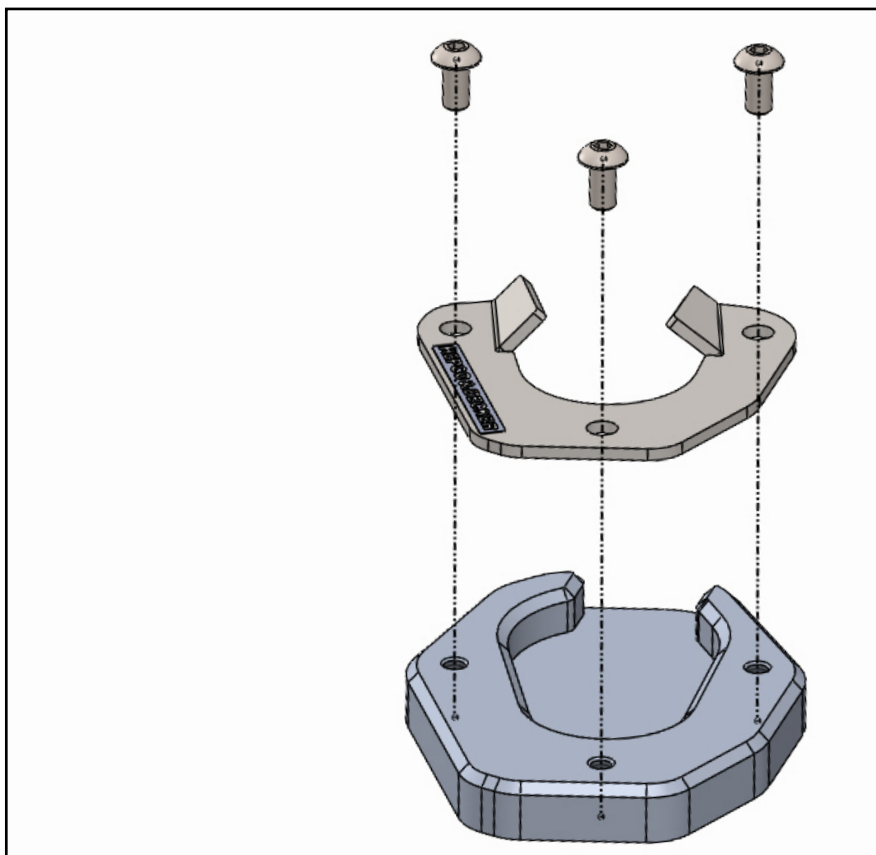

Content

1x 700012099 Base plate
1x 700012100 Counter plate
1x 700012101 Screw kit:
3x Filister head screw M5x8

Benötigte Werkzeuge / Required tools

Innensechskantschlüssel Gr. 3 /
Allen key size 3

Schraubensicherung,
mittelfest /
Liquid thread locker,
medium strength

Vorbereitende Maßnahmen / Preparatory actions

Die Unterseite des Seitenständerfußes
reinigen.

Clean the bottom of the side stand.

Wichtig / Important

Für die Montage der Schrauben, Sicherungs-
mittel verwenden und diese dann mit 4 Nm
anziehen. Nach der Montage den festen Sitz
kontrollieren!

Use liquid thread locker for mounting the
screws and then tighten them with 4 Nm.
After assembly, check the tight fit!

Weiteres Zubehör für dieses Modell auf www.hepco-becker.de / More accessories for this model see www.hepco-becker.de