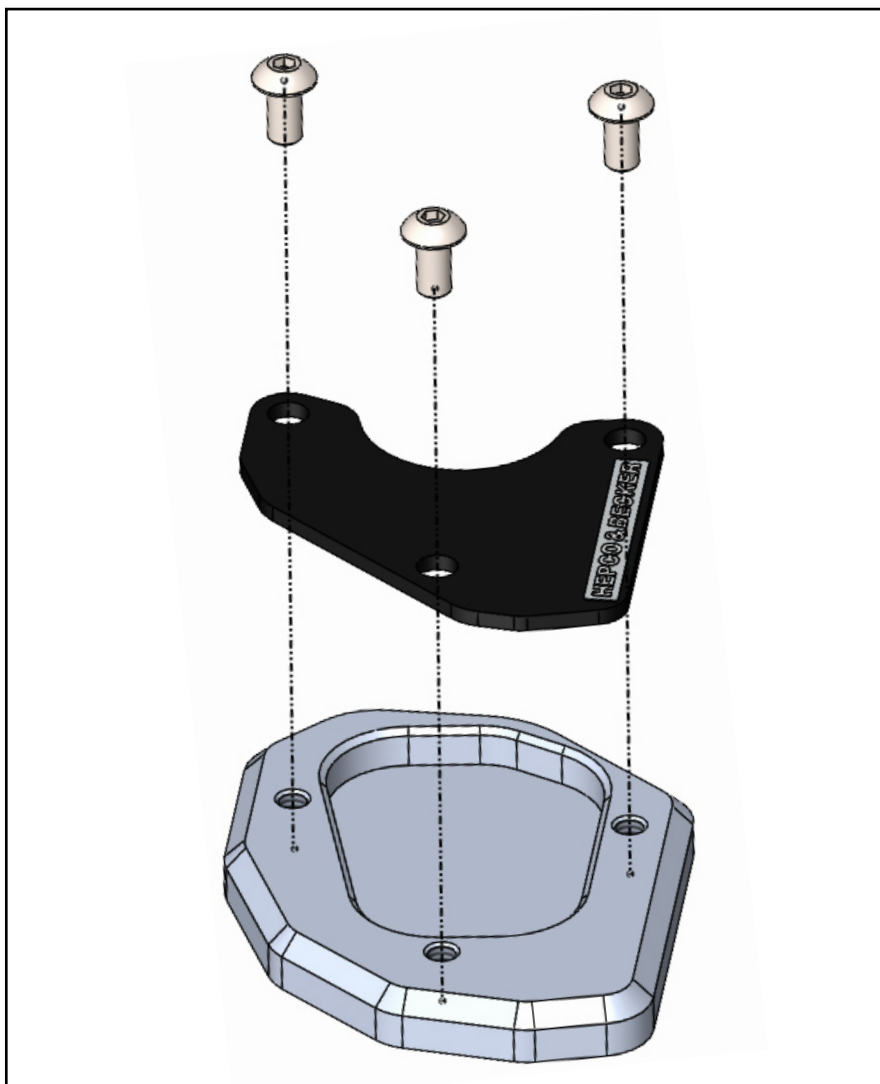

Seitenständerplatte / Side stand enlargement

TRIUMPH Trident 660

(2021-)

Art.Nr./Item-no.:

42117612 00 91

Inhalt

1x 700012096 Grundplatte
1x 700012097 Gegenplatte
1x 700012098 Schraubensatz:
3x Linsenschraube M5x10

Content

1x 700012096 Base plate
1x 700012097 Counter plate
1x 700012098 Screw kit:
3x Filister head screw M5x10

Benötigte Werkzeuge / Required tools

Innensechskantschlüssel Gr. 3 /
Allen key size 3

Schraubensicherung,
mittelfest /
Liquid thread locker,
medium strength

Vorbereitende Maßnahmen / Preparatory actions

Die Unterseite des Seitenständerfußes
reinigen.

Clean the bottom of the side stand.

Wichtig / Important

Für die Montage der Schrauben, Sicherungs-
mittel verwenden und diese dann mit 4 Nm
anziehen. Nach der Montage den festen Sitz
kontrollieren!

Use liquid thread locker for mounting the
screws and then tighten them with 4 Nm.
After assembly, check the tight fit!

Weiteres Zubehör für dieses Modell auf www.hepco-becker.de / More accessories for this model see www.hepco-becker.de