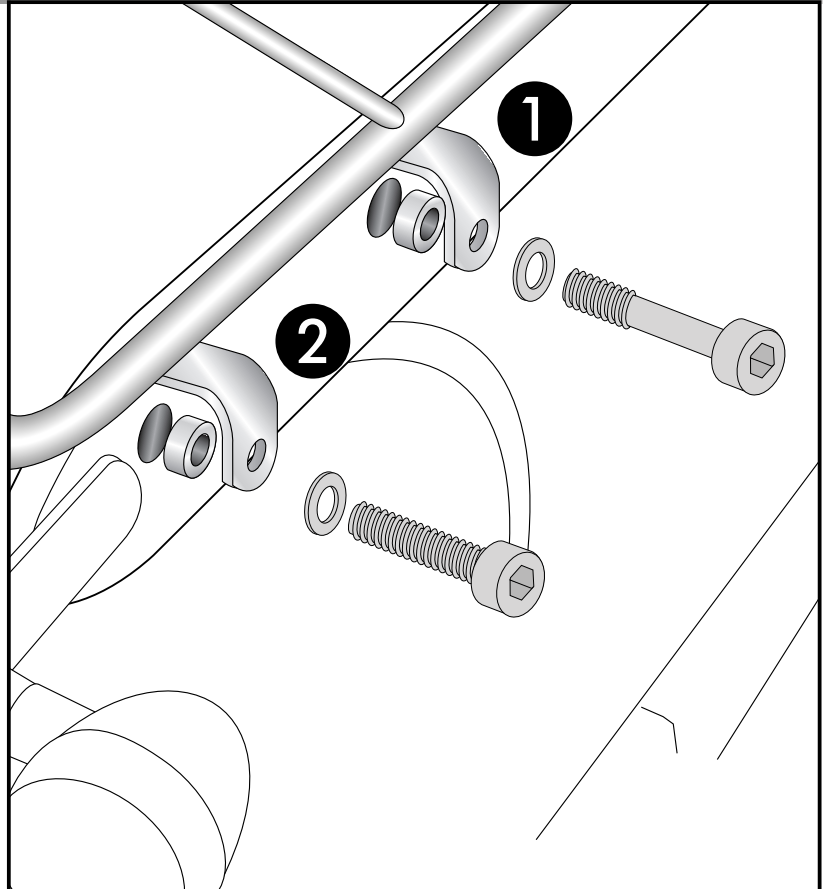

Gepäckbrücke
HONDA VT 750 Shadow
Modell 2008
Art. - Nr.:
650.955 01 02 chrom

HONDA VT 750 Shadow
Modell 2004-2007
Art. - Nr.:
650.939 01 02 chrom

Seitenkoffer
Topcases
Gepäckträger
Lock it System
Softbags
Aluminiumkoffer
Lederkoffer
Schutzbügel
Hauptständer
Chopper-Parts
Quad-Parts
Accessoires

Montage

Montage der Gepäckbrücke oben rechts und links:

Vorne oben: **1**

Außen über der seitlichen Chromleiste unter Zwischenfügen einer Aludistanz $\varnothing 18 \times \varnothing 11 \times 7$ mm. Zur Befestigung die Inbusschraube M 10 x 50 x 1,25 und U-Scheibe $\varnothing 10,5$ verwenden.

Hinten oben: **2**

Außen über der seitlichen Chromleiste unter Zwischenfügen einer Aludistanz $\varnothing 18 \times \varnothing 11 \times 7$ mm. Zur Befestigung die Inbusschraube M 10 x 40 x 1,25 und U-Scheibe $\varnothing 10,5$ verwenden.

1

Anzugsmomente des Motorradherstellers beachten! Nach der Montage alle Verschraubungen auf festen Sitz kontrollieren! Bitte beachten Sie unsere beigefügten Serviceinformationen.

Weiteres Zubehör:

für Honda VT 750 Shadow Modell 2004-2007

Packtaschenhalter Art.-Nr. 625.939
Sissybar mit Gepäckbrücke Art.-Nr. 611.939
Solorack mit Rückenlehne Art.-Nr. 611.118
Fender Guard Art.-Nr. 410.939
Twinlights Art.-Nr. 400.939

Kofferträger chrom Art.-Nr. 650.939 00 02
Sissybar ohne Gepäckbrücke Art.-Nr. 600.939
Solorack ohne Rückenlehne Art.-Nr. 600.118
Motorschutzbügel Art.-Nr. 501.939

für Honda VT 750 Shadow Modell 2008

Packtaschenhalter Art.-Nr. 625.955
Sissybar mit Gepäckbrücke Art.-Nr. 611.955
Solorack mit Rückenlehne Art.-Nr. 611.120
Fender Guard Art.-Nr. 410.955
Twinlights Art.-Nr. 400.955