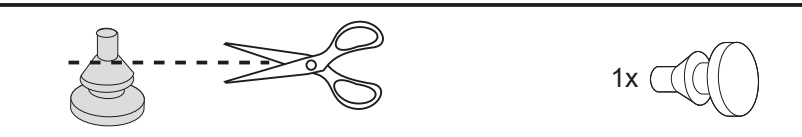

Den Zapfen an dem beiliegenden Gummistopfen mit geeignetem Werkzeug entfernen. Den Gummistopfen in die unterseitige Buchse an der Gepäckbrücke eindrücken.

Remove the pin of the included rubber stopper with a suitable tool. Press the rubber buffer into the lower bush on the rack carrier.