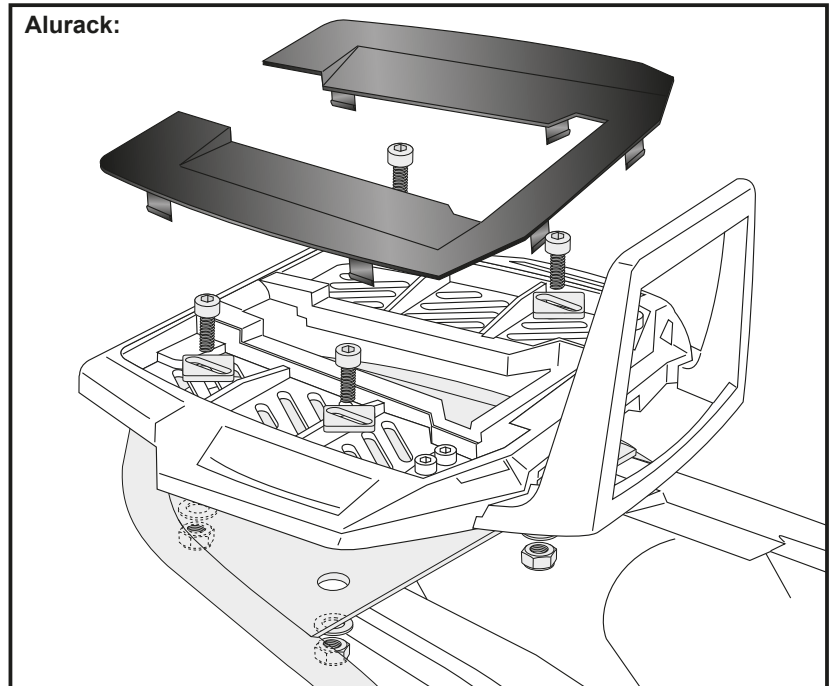

Alurack Easyrack

DUCATI Multistrada 1260 Enduro
(2019-)

Artikel Nr. / Item-no.:

6527579 01 01   **6617579 01 01**

DUCATI Multistrada 1200 Enduro
(2016-)

Artikel Nr. / Item-no.:

6527560 01 01   **6617560 01 01**

Alurack Easyrack

DUCATI Multistrada 950 / S
(2017-)

Artikel Nr. / Item-no.:

6527552 01 01   **6617552 01 01** schwarz/black

DUCATI Multistrada 1260 / S
(2018-)

Artikel Nr. / Item-no.:

6527567 01 01   **6617567 01 01** schwarz/black

DE MONTAGEANLEITUNG GB MOUNTING INSTRUCTIONS

Montage des Alu-/Easyracks:

Das Easyrack wird mit den Zylinder-schrauben M6x20, den Viereck-Scheiben 20x20xø6,4, den U-Scheiben ø6,4 und den selbstsichernden Muttern M6 auf der Gepäckplatte verschraubt. Anschließend die Kunststoff-abdeckungen montieren.

Fastening of the Alu-/Easyrack:

On the rack carrier.
Use allen screws M6 x 20 and special washer 20x20xø6,4. Secure with washers ø6,4 and self-lock nuts M6. Mount the plastic cover.

3 Alurack:

Easyrack: