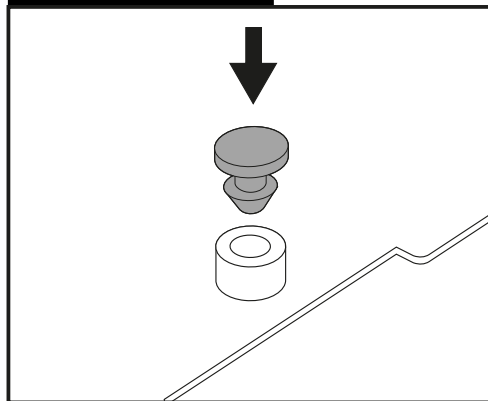

DE VORBEREITUNG
GB PREPARING