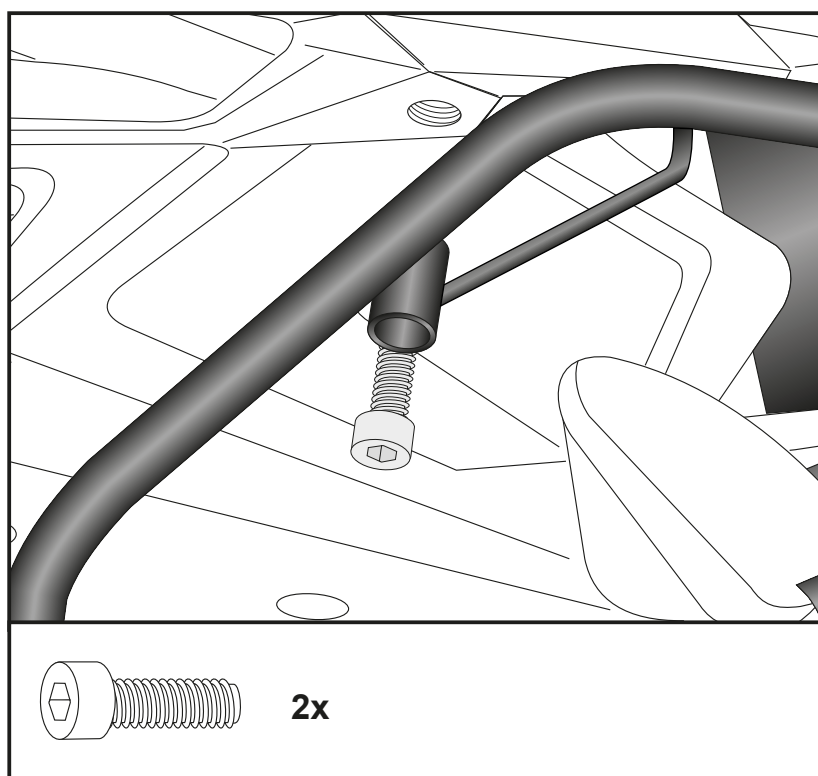

2
Montage der Gepäckbrücke hinten:
Die Montage erfolgt mit den Zylinderkopfschrauben M6x40 in den hinteren freien Gewindebohrungen der originalen Gepäckbrücke.

Fastening of the rack carrier rear:
With allen screws M6x40 in the free threads on the underside of the original rack.