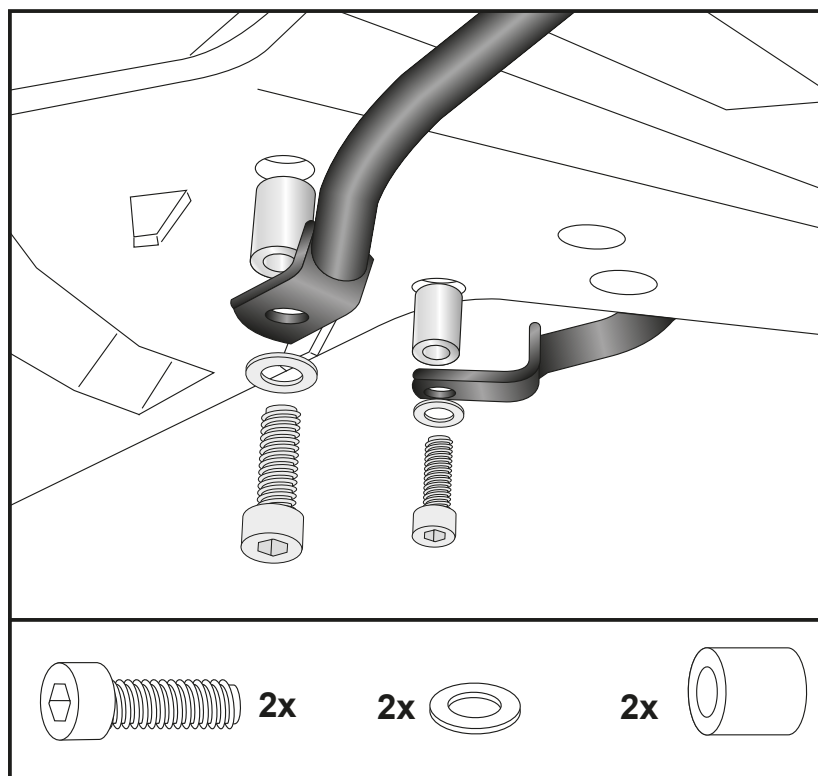

DE MONTAGEANLEITUNG GB MOUNTING INSTRUCTIONS

1
Montage der Gepäckbrücke vorne:
Die Montage erfolgt mit den Zylinder-schrauben M6x40 sowie U-Scheiben Ø6,4 in den vorderen freien Gewinde-bohrungen unter dem Heck. Zwischen Laschen und Heck die Aludistanzen Ø15xØ9x25mm stellen.

Fastening of the rack carrier front:
Fix it with washers ø6,4 and allen screws M6x40 in the free threads at the underside of the fender. Add alu spacer Ø15xØ9x25mm between rack and threads.