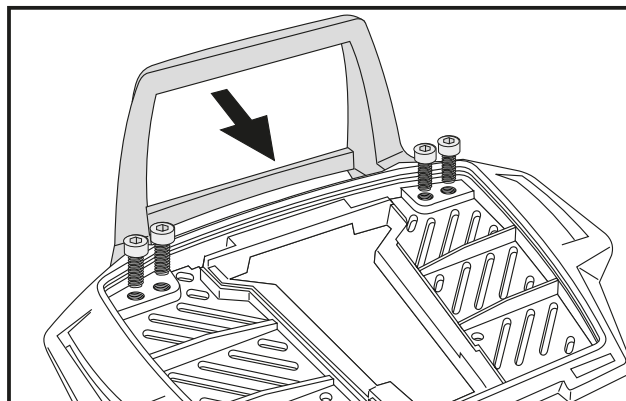

Den Zapfen an dem beiliegenden Gummistopfen mit geeignetem Werkzeug entfernen. Den Gummistopfen in die unterseitige Buchse an der Gepäckbrücke eindrücken.

Remove the pin of the included rubber stopper with a suitable tool. Press the rubber buffer into the lower bush on the rack carrier.