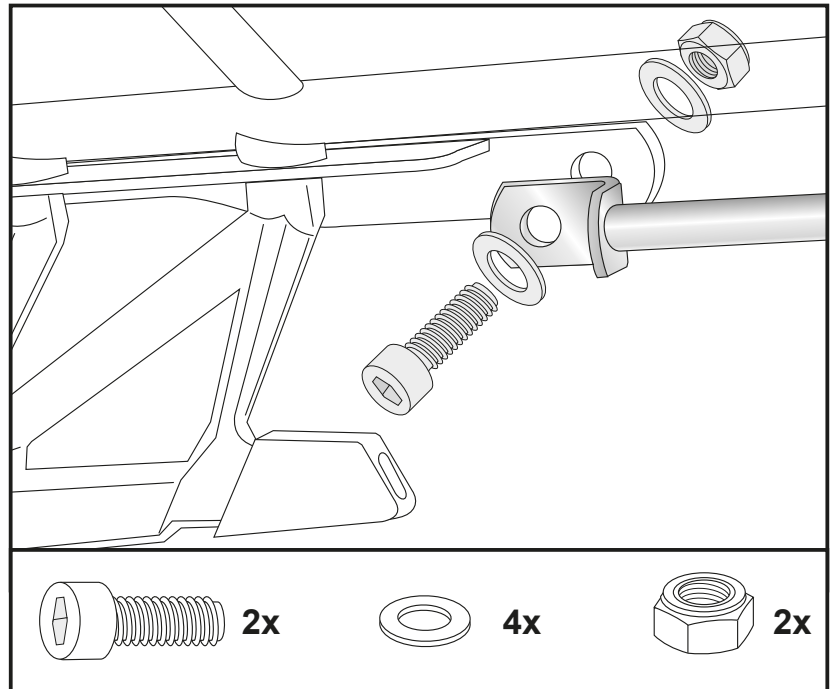

DE MONTAGEANLEITUNG
GB MOUNTING INSTRUCTIONS

Befestigung der Kofferträger links und rechts vorne:

An dem zuvor montierten Halteadapter mit den Zylinderschrauben M8x25 sowie U-Scheiben Ø8,4 und selbstsichernder Mutter M8.

Fastening of the side carriers left +right front:
at the adapter mounted in step 1/2. Use allen screws M8x25 with washers Ø8,4 and self lock nut M8.