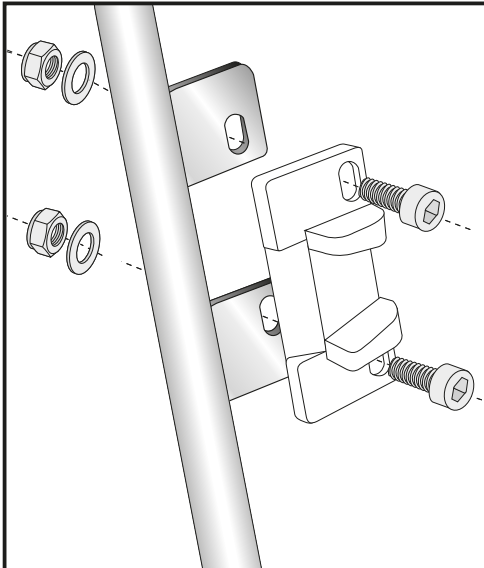

DE HINWEISE ZUR KOFFERMONTAGE
GB HINT: ASSEMBLING SIDE CASES

Montage des Metalladapters zum Einhängen des Kofferhalteschlosses

Die Adapter werden mit den Zylinderschrauben M6 x 16, U-Scheiben $\varnothing 6,4$ und selbstsichernde Muttern M6 am Kofferträger verschraubt. Die Adapter müssen auf die Kofferschlösser ausgerichtet werden.