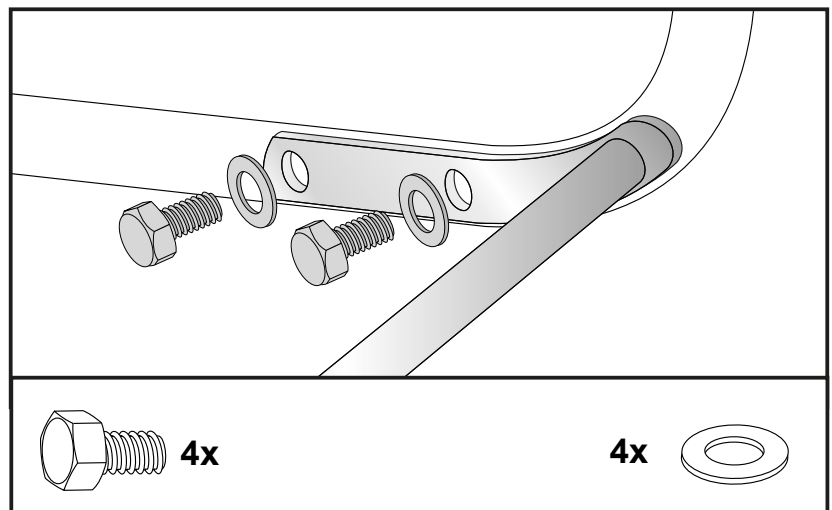

Befestigung des Verbindungsbügels:

Er verläuft in Fahrtrichtung gesehen hinter dem Kotflügel. Die Verschraubung erfolgt mit den Sechskantschrauben M6x16 sowie U-Scheiben Ø6,4.

Fastening of the bracing bow:
Inside the fender with hexagon bolts M6x16 and washers ø6,4. Use the threads at the inner side of the side carriers.