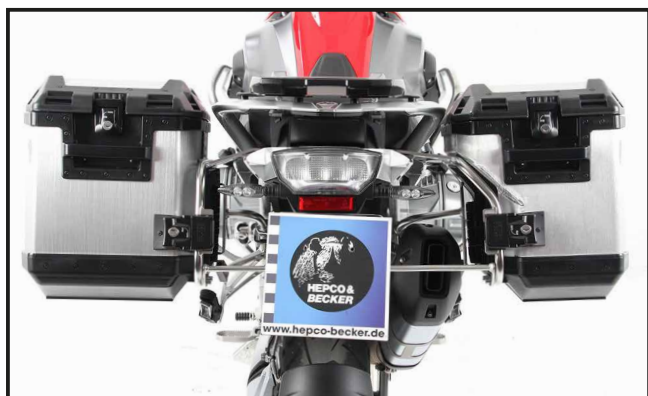

EDELSTAHL®
**Rost
 frei**
 INOX
 STAINLESS STEEL

Ⓛ DE Baubreite des Kofferträgers inkl. Koffern: 104 cm

Ⓛ GB Width of the side carrier incl. cases: 104 cm

Ⓛ DE Kombinierbar mit Easy-/Alurack

Ⓛ GB Carrier can be combined with Easy-/Alurack