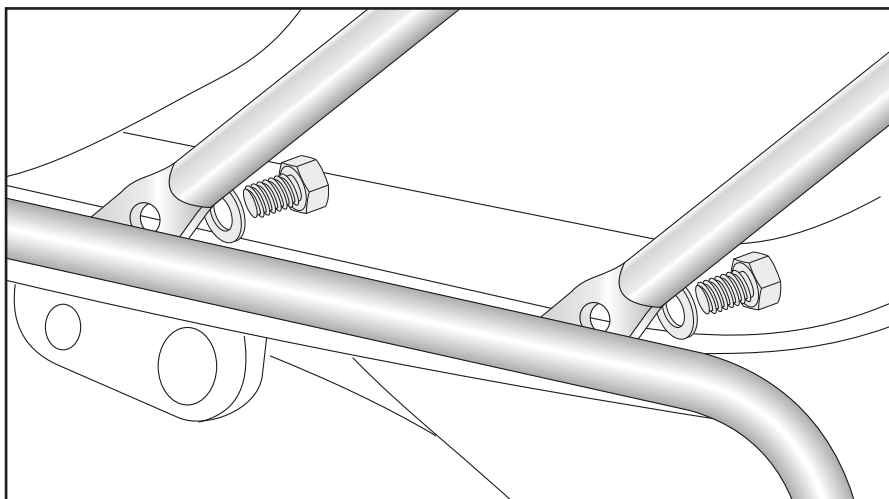

Wichtig / Important:

Beachten Sie die in Ihrem Land geltenden Zulassungsbestimmungen.
Für den Bereich der BRD gilt: Ein Eintrag in die Fahrzeugpapiere ist nicht erforderlich.

Wir empfehlen, die Montage in einer Fachwerkstatt durchführen zu lassen. Bei der Montage, alle zugänglichen Schrauben vorerst nur locker andrehen, sodass eine spannungsfreie Montage gewährleistet wird. Beim Anziehen der Schrauben, Anzugsmomente beachten.

We recommend having the installation carried out in a professional workshop. During installation, tighten all accessible screws loosely at first to ensure tension-free installation. When tightening the screws, observe the tightening torques.

Benötigte Werkzeuge / Required tools

Montage der Gepäckbrücke rechts/links:

Am bereits montierten Kofferträger.
Hierfür die Sechskantschrauben
M6x16 und U- Scheiben Ø6,4
verwenden.

Fastening of the rear rack right/left:
On the already mounted side carrier.
Use hexagon screws M6x16 and
washers Ø6,4.

1

Achtung / Attention:

Nach der Montage alle Verschraubungen auf festen Sitz kontrollieren! Abgebaute Teile wieder montieren.
Bitte beachten Sie unsere beigefügten Serviceinformationen.

Control all screw connections after the assembling for tightness! Reassemble the dismantled parts. Please notice our enclosed service information.

Weiteres Zubehör für dieses Modell auf www.hepco-becker.de / More accessories for this model see www.hepco-becker.de

HEPCO&BECKER GmbH | An der Steinmauer 6 | 66955 Pirmasens | Germany | Tel. +49 6331 1453100 | Fax: +49 6331 1453 120 | Mail: vertrieb@hepco-becker.de