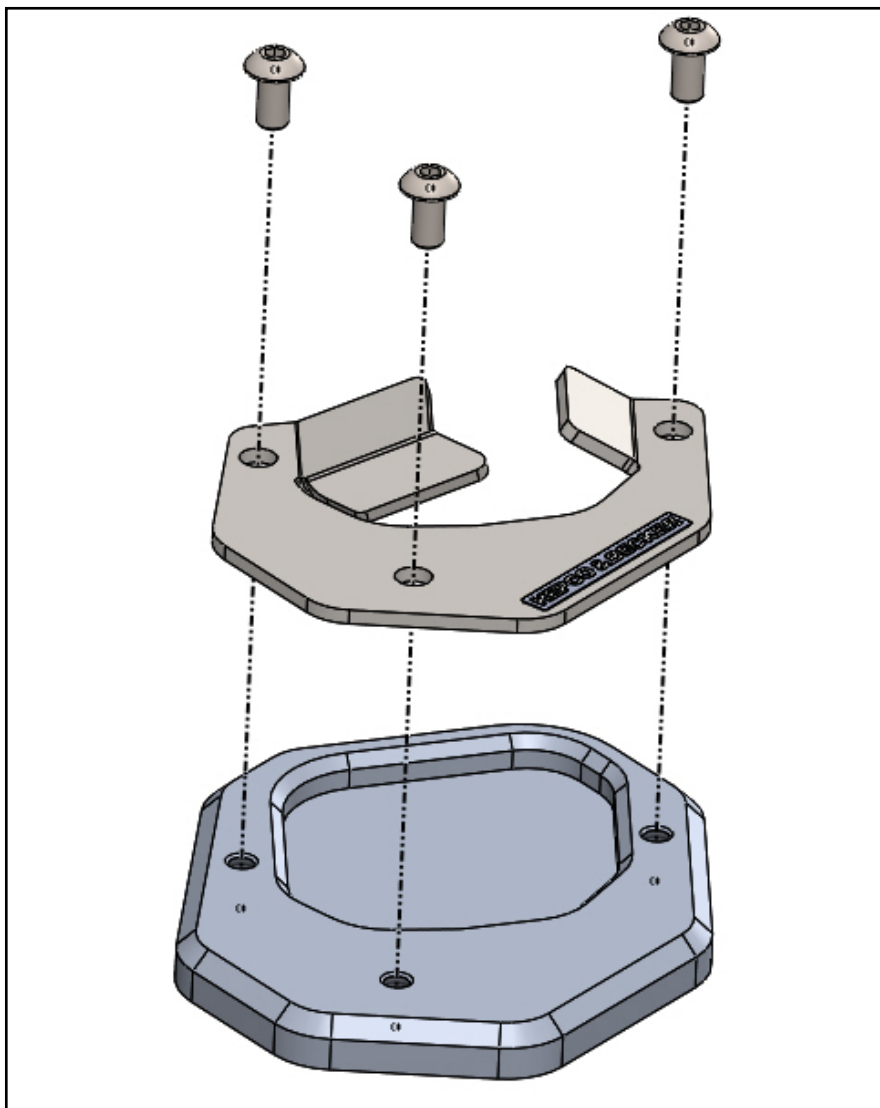

(2023-)

Art.Nr./Item-no.:

42114579 00 91

Inhalt

1x 700012015 Grundplatte
1x 700012016 Gegenplatte
1x 700012017 Schraubensatz:
3x Linsenschraube M5x10

Content

1x 700012015 Base plate
1x 700012016 Counter plate
1x 700012017 Screw kit:
3x Filister head screw M5x10

Benötigte Werkzeuge / Required tools

Innensechskantschlüssel Gr. 3 /
Allen key size 3

Schraubensicherung,
mittelfest /

Liquid thread locker,
medium strength

Vorbereitende Maßnahmen / Preparatory actions

Die Unterseite des Seitenständerfußes
reinigen.

Clean the bottom of the side stand.

Wichtig / Important

Für die Montage der Schrauben, Sicherungs-
mittel verwenden und diese dann mit 4 Nm
anziehen. Nach der Montage den festen Sitz
kontrollieren!

Use liquid thread locker for mounting the
screws and then tighten them with 4 Nm.
After assembly, check the tight fit!