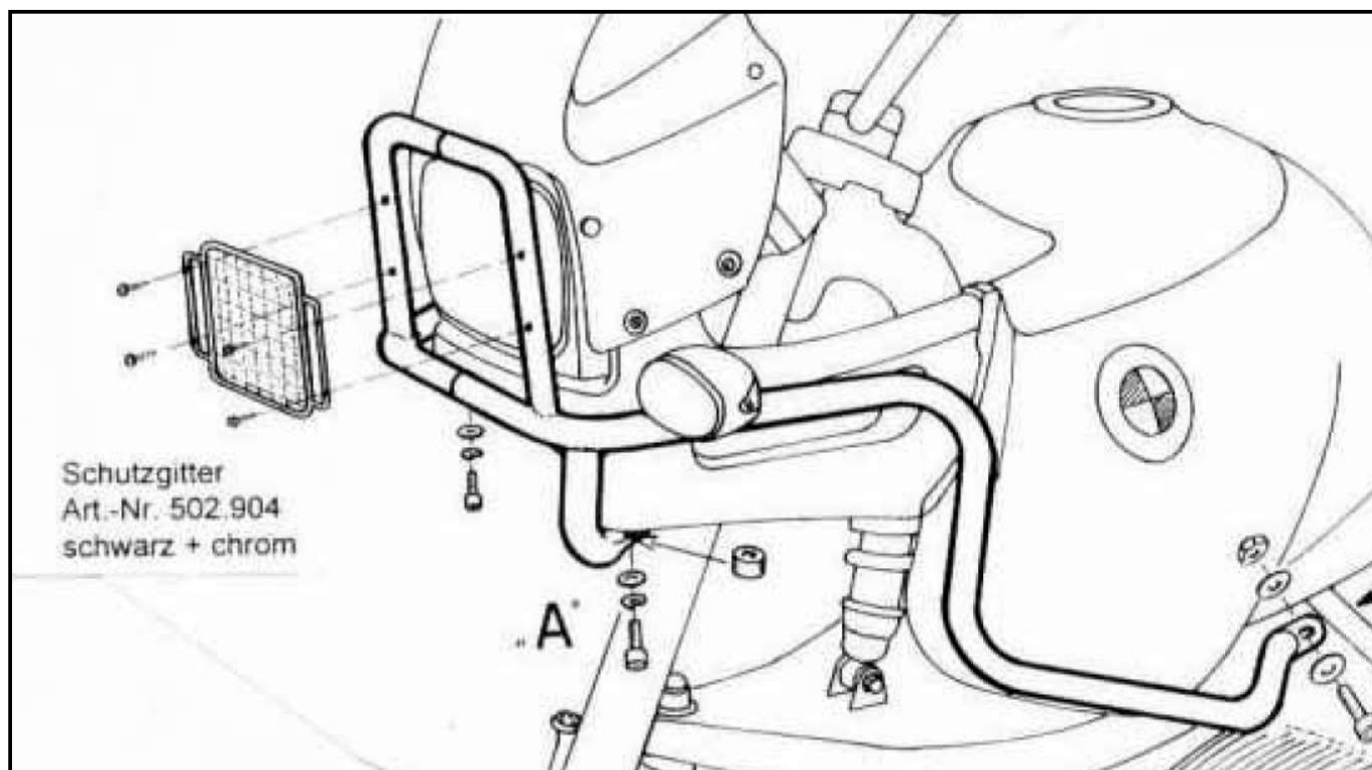

Hinweis:

Nur in Verbindung mit dem Motorschutz/
Tankschutzbügel 502903 montierbar.