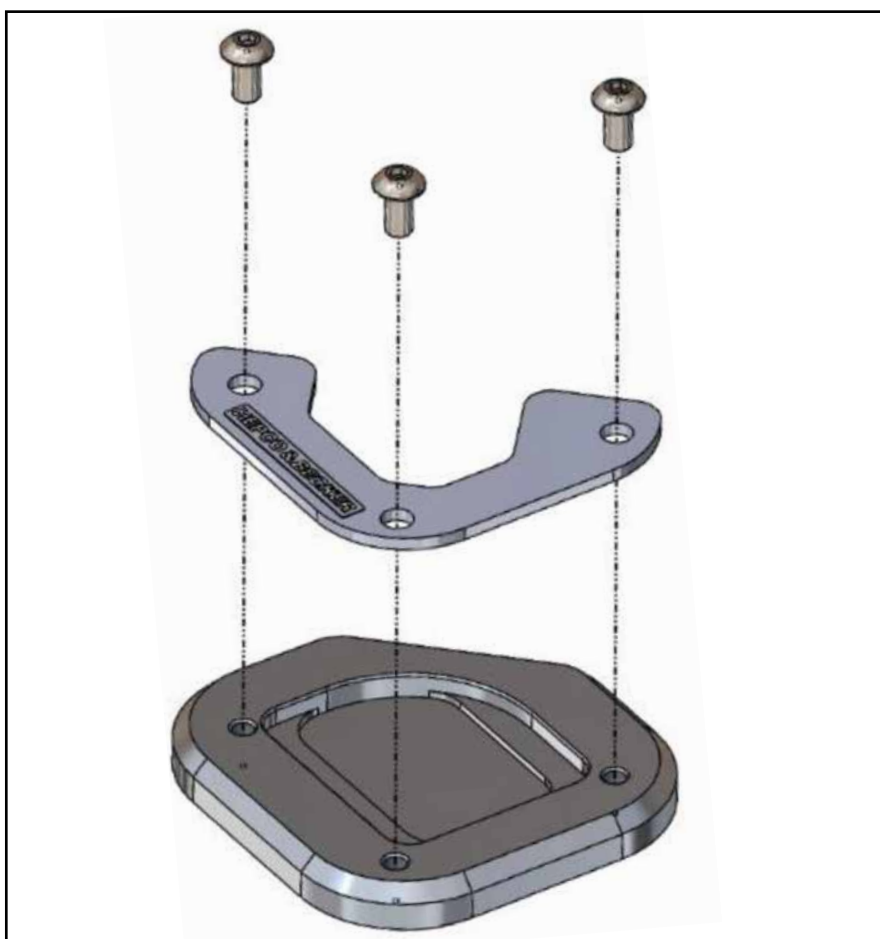

Benötigte Werkzeuge / Required tools

Innensechskantschlüssel Gr. 3 /
Allen key size 3

Schraubensicherung,
mittelfest /
Liquid thread locker,
medium strength

Vorbereitende Maßnahmen / Preparatory actions

Die Unterseite des Seitenständerfußes
reinigen.

Clean the bottom of the side stand.

Wichtig / Important

Für die Montage der Schrauben, Sicherungs-
mittel verwenden und diese dann mit 4 Nm
anziehen. Nach der Montage den festen Sitz
kontrollieren!

Use liquid thread locker for mounting the
screws and then tighten them with 4 Nm.
After assembly, check the tight fit!