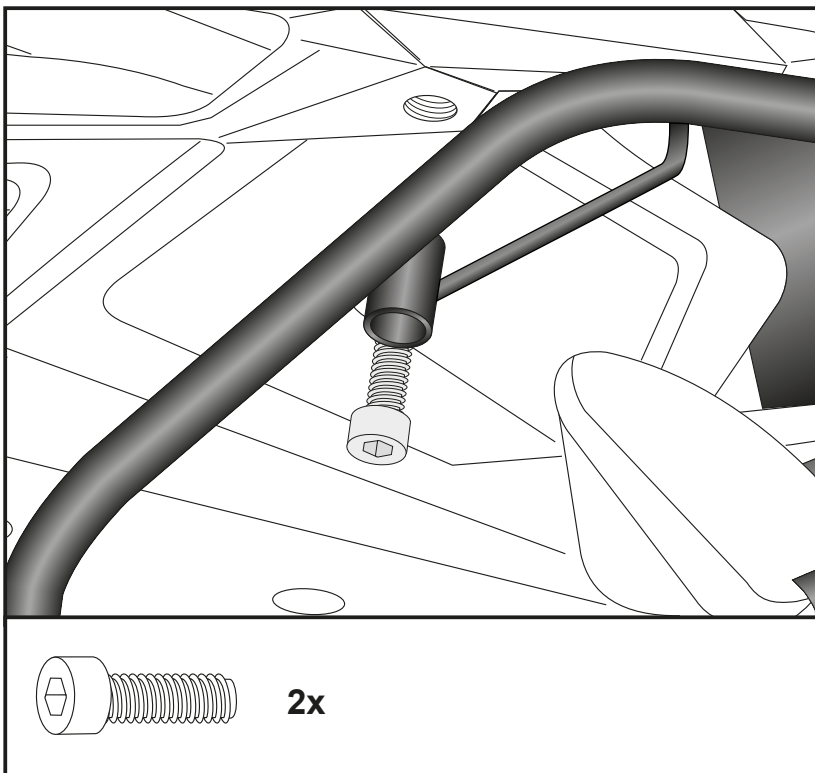

Montage der Gepäckbrücke hinten:
Die Montage erfolgt mit den Zylinderkopfschrauben M6x40 in den hinteren freien Gewindebohrungen der originalen Gepäckbrücke.

Fastening of the rack carrier rear:
With allen screws M6x40 in the free threads on the underside of the original rack.

2