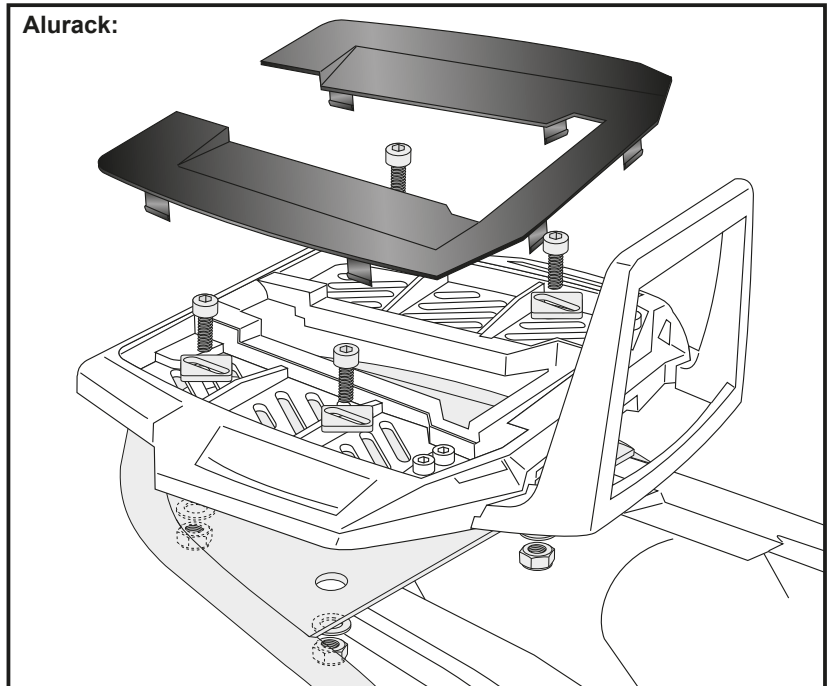

Alurack Easyrack

DUCATI Multistrada 1260 Enduro
(2019-)

Artikel Nr. / Item-no.:

6527579 01 01   **6617579 01 01**

DUCATI Multistrada 1200 Enduro
(2016-)

Artikel Nr. / Item-no.:

6527560 01 01   **6617560 01 01**

Alurack Easyrack

DUCATI Multistrada 950 / S
(2017-)

Artikel Nr. / Item-no.:

6527552 01 01   **6617552 01 01** schwarz/black

DUCATI Multistrada 1260 / S
(2018-)

Artikel Nr. / Item-no.:

6527567 01 01   **6617567 01 01** schwarz/black

DE MONTAGEANLEITUNG GB MOUNTING INSTRUCTIONS

Montage des Alu-/Easyracks:

Das Easyrack wird mit den Zylinder-schrauben M6x20, den Viereck-Scheiben 20x20xø6,4, den U-Scheiben ø6,4 und den selbstsichernden Muttern M6 auf der Gepäckplatte verschraubt. Anschließend die Kunststoff-abdeckungen montieren.

Fastening of the Alu-/Easyrack:

On the rack carrier.
Use allen screws M6 x 20 and special washer 20x20xø6,4. Secure with washers ø6,4 and self-lock nuts M6. Mount the plastic cover.

3

Alurack:

Easyrack: