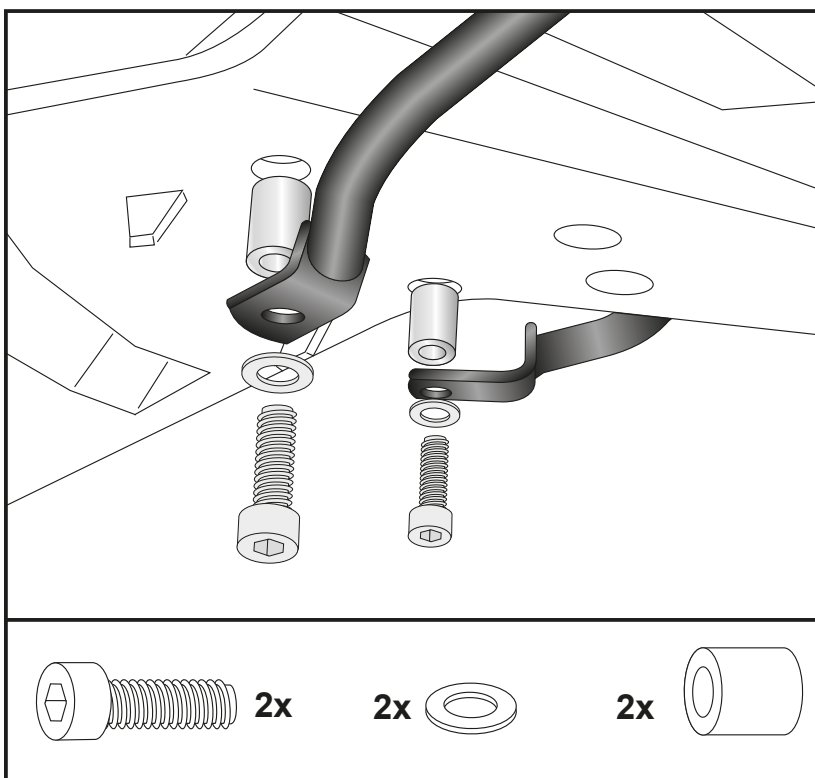

DE MONTAGEANLEITUNG GB MOUNTING INSTRUCTIONS

Montage der Gepäckbrücke vorne:
Die Montage erfolgt mit den Zylinder-schrauben M6x40 sowie U-Scheiben Ø6,4 in den vorderen freien Gewinde-bohrungen unter dem Heck. Zwischen Laschen und Heck die Aludistanzen Ø15xØ9x25mm stellen.

Fastening of the rack carrier front:
Fix it with washers ø6,4 and allen screws M6x40 in the free threads at the underside of the fender. Add alu spacer Ø15xØ9x25mm between rack and threads.

1