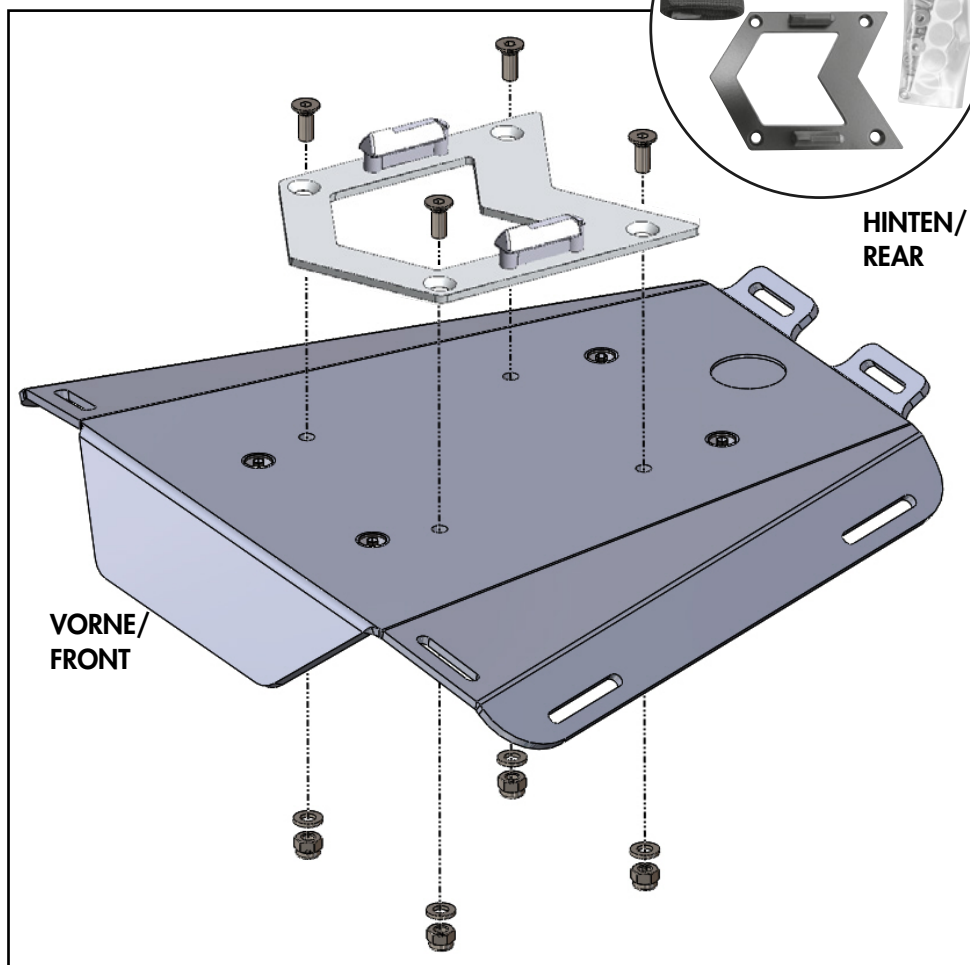

Montageanleitung / Installation Instruction

Achtung / Attention:

Anzugsmomente des
Motorradherstellers
beachten! Nach der Montage alle
Verschraubungen auf festen Sitz
kontrollieren!

Hinweis:
Sportrack nicht im Lieferumfang.

Check the motorcycle manufacturer's
tightening torques! Control all screw
connections after the assembling for
tightness!

Note:
Sportrack not included.

Weiteres Zubehör für dieses Modell auf www.hepco-becker.de / More accessories for this model see www.hepco-becker.de

HEPCO&BECKER GmbH | An der Steinmauer 6 | 66955 Pirmasens | Germany | Tel. +49 6331 1453100 | Fax: +49 6331 1453 120 | Mail: vertrieb@hepco-becker.de

HEPCO&BECKER

516100

1

030923