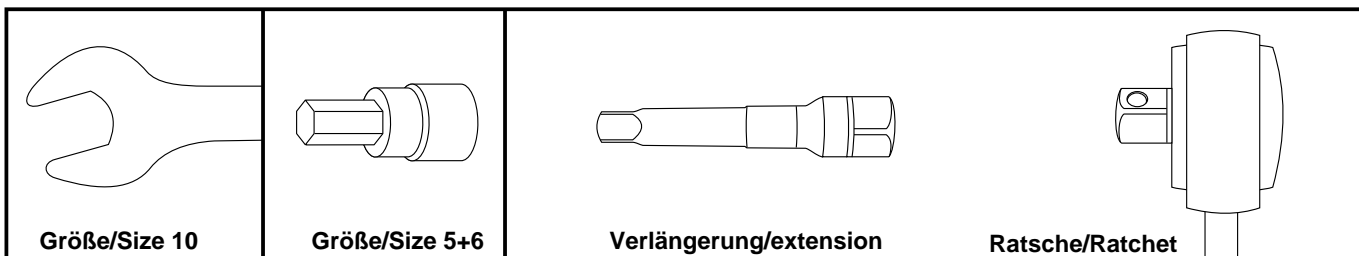

DE BENÖTIGTE WERKZEUGE
GB TOOLS REQUIRED