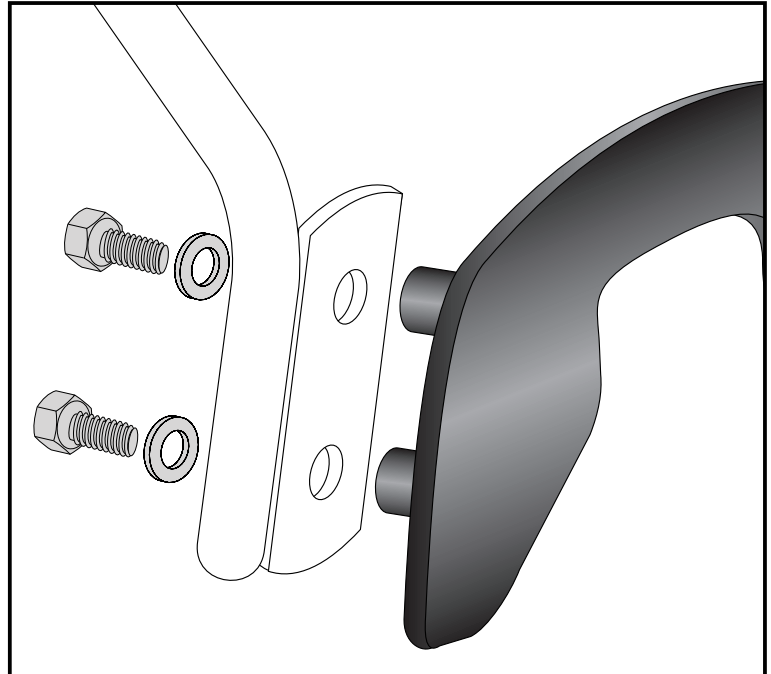

### Montage der C-Bow links + rechts:

An den montierten Adaptern.

Dazu die Sechskantschrauben M6x16  
und die U-Scheiben Ø6,4 verwenden.

### Fastening of the C-Bows left + right:

at the adapters with hexagon bolts M6 x 16  
and washers ø6,4.

**4**

**8x**

**8x**

**GB ACHTUNG**  
**DE CAUTION**

**Nach der Montage alle Verschraubungen auf festen Sitz kontrollieren!**  
**Abgebaute Teile wieder montieren.**  
**Bitte beachten Sie unsere beigefügten Serviceinformationen.**