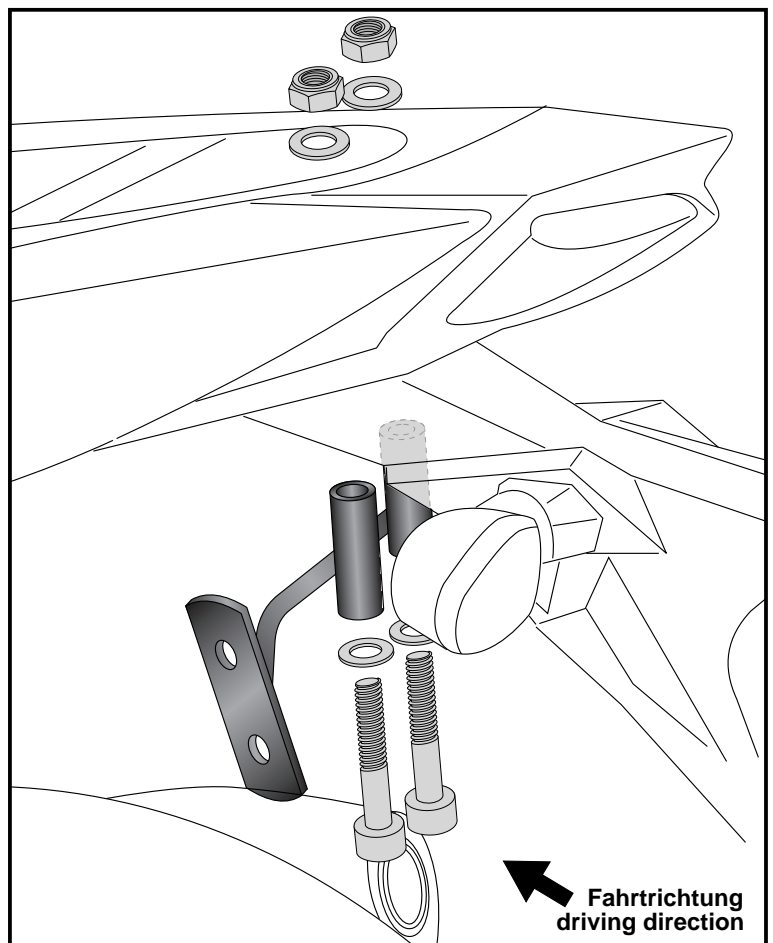

Fastening of the adapter rear:

at the now free threads under the fender.

Use allen screws M6x75 with washers $\varnothing 6,4$.

From above secure with washers $\varnothing 6,4$ and self lock nuts M6.

Notice:
pay attention to the correct position of the adapter. The spacers of the holder are at the rear side.

3