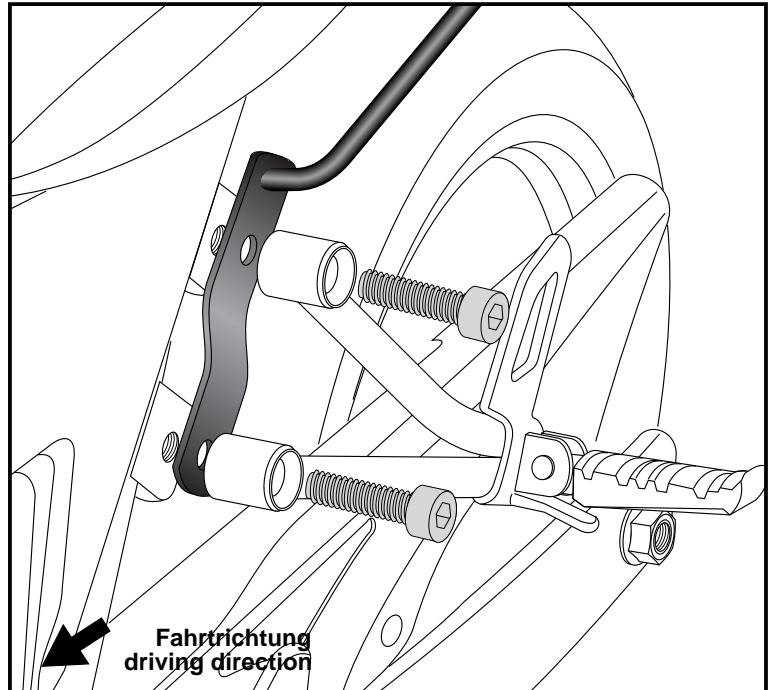

Fastening of the adapter front left/right:

between footrest holder and frame.

Use allen screws M8x45.

2